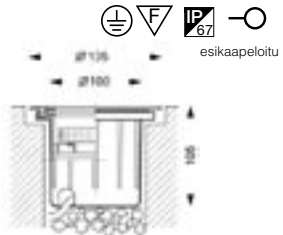

68

Giotto oval

valolähde TC-D 10/13 W G24d1

3031000	valkoinen 10/13 W	4272643
3031020	musta 10/13 W	4272646

Giotto oval deco

valolähde TC-D 10/13 W G24d1

3031080	valkoinen 10/13 W	4272649
3031100	musta 10/13 W	4272652
3031180	musta 10/13 W hämäräkytkimellä	4272655

Silo maavalaisimet ovat valmiiksi esijohdotettuja yhden metrin 3x1,5mm² kumi-kaapelilla.

Silo maavalaisin pyöreä

valolähde Micro-Lynx 6W GX53 4942343

3064010 ruostumaton teräskansi / lasi
4578916

Silo maavalaisin nelikulmio