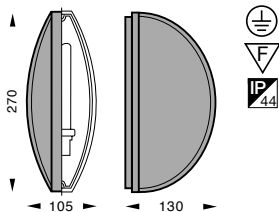

Silo maavalaisimet ovat valmiiksi esijohdotettuja yhden metrin 3x1,5mm² kumi-kaapelilla.

Silo maavalaisin pyöreä

valolähde Micro-Lynx 6W GX53 4942343

3064010 ruostumaton teräskansi / lasi
4578916

Silo maavalaisin nelikulmio