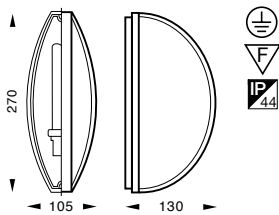

Giotto oval

valolähde TC-D 10/13 W G24d1

3031000	valkoinen 10/13 W	4272643
3031020	musta 10/13 W	4272646