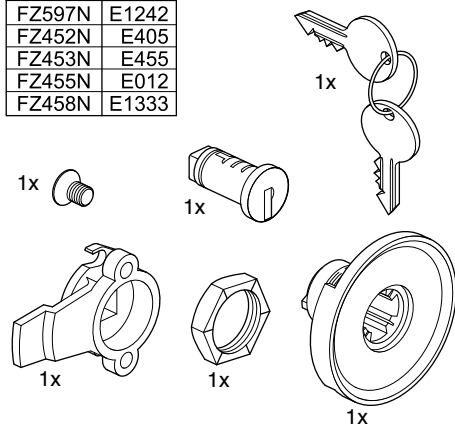

FZ597N	E1242
FZ452N	E405
FZ453N	E455
FZ455N	E012
FZ458N	E1333