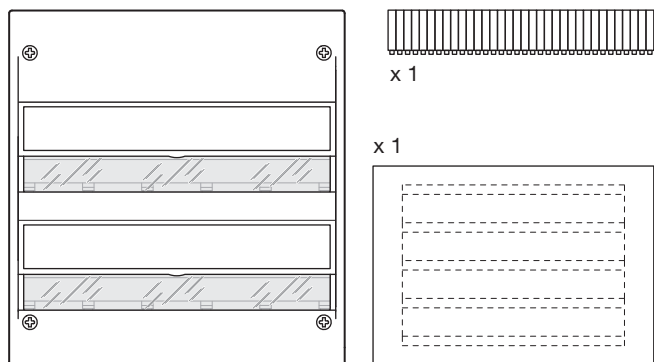

- (FR) Coffrets Gamma 18
- (GB) Enclosures Gamma 18
- (DE) Verteiler Gamma 18
- (ES) Cajas Gamma 18
- (PT) Caixas Gamma 18
- (SE) Normkapslingar Gamma 18
- (NL) Gamma 18 kast

- Notice d'instructions
- User instructions
- Bedienungsanleitung
- Instrucciones de uso
- Instruções
- Bruksanvisning
- Gebruiksaanwijzing

GD118, GD218, GD318, GD418

	A (mm)	B (mm)	E (mm)	F (mm)	G (mm)	H (mm)
GD118.	355	250	323	120	264	134
GD218.	355	375	323	245	264	259
GD318.	355	500	323	370	264	384
GD418.	355	625	323	495	264	509