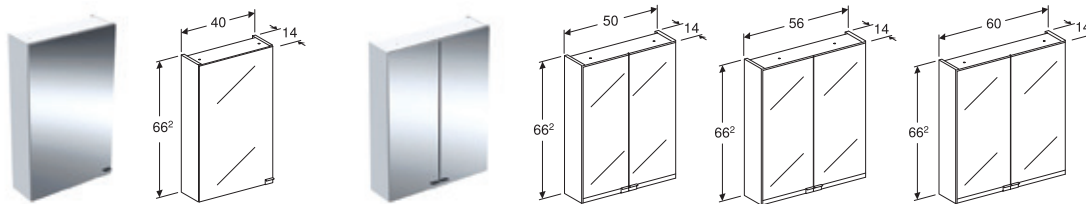

Tuote	Rungon väri	Tuotenro	LVI-nro	EAN	Leveys mm	Syvyys mm	Korkeus mm	Hinta EUR alv 0 %	Hinta EUR alv 24 %
400 mm, 1 ovi	Valkoinen	9362105001	6015598	6416129392553	400	140	662	289.44	358.91
500 mm, 2 ovea	Valkoinen	9362305001	6015545	6416129388945	500	140	662	303.06	375.79
560 mm, 2 ovea	Valkoinen	9362405001	6015546	6416129388952	560	140	662	317.43	393.61
600 mm, 2 ovea	Valkoinen	9362505001	6015547	6416129388969	600	140	662	331.80	411.43