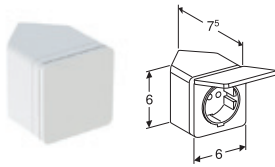

Tuotenumero	LVI-nro	EAN	Leveys mm	Syvyys mm	Korkeus mm	Hinta EUR alv 0 %	Hinta EUR alv 24 %
4002571	6014925	6416129591468	60	75	60	39.64	49.15