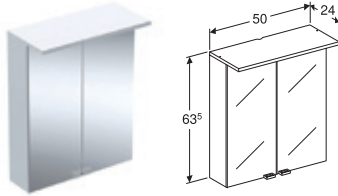

IDO REFLECT PEILIKAAPIT

IDO Reflect Spot -peilikaapit spottivaloilla ja pistorasialla

Peilikaappi LED-valaistuksella ja pehmeästi sulkeutuvilla peiliovilla, joissa peili molemmilla puolilla. Siirrettävät lasihyllyt ja pistorasia kaapin sisällä 230V. IP44, 4400 K. Kaapin runko on valkoinen ja valmistettu kosteudenkestävästä materiaalista. Toimitetaan valmiiksi koottuna. Vetimet ja säädettävät kiinnityshelat sisältyvät toimitukseen.

Tuote	Rungon väri	Tuotenro	LVI-nro	EAN	Leveys mm	Syvyys mm	Korkeus mm	Hinta EUR alv 0 %	Hinta EUR alv 24 %
500 mm	Valkoinen	9442705201	6014938	6416129591475	500	240	635	559.41	693.67
500 mm, vikavirtasuoja	Valkoinen	9442705701	6015187	6416129591512	500	240	635	695.84	862.84
560 mm	Valkoinen	9442805201	6014663	6416129589373	560	240	635	571.94	709.21
600 mm	Valkoinen	9442905201	6014665	6416129589397	600	240	635	675.30	837.37
900 mm	Valkoinen	9443005201	6014667	6416129589410	900	240	635	894.66	1109.38

IDO Reflect Basic Spot -peilikaapit spottivaloilla

Peilikaappi LED-valaistuksella ja pehmeästi sulkeutuvilla peiliovilla, joissa peili molemmilla puolilla. IP44, 4400 K. Kaapin runko on valkoinen ja valmistettu kosteudenkestävästä materiaalista. Toimitetaan valmiiksi koottuna. Vetimet ja säädettävät kiinnityshelat sisältyvät toimitukseen. Ei pistorasiaa.