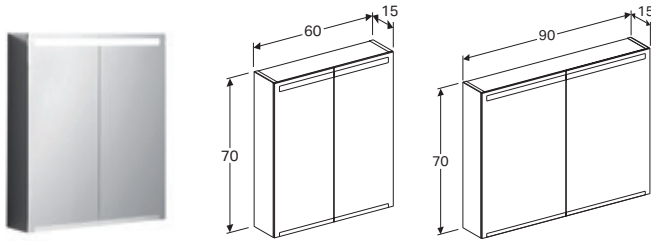

IDO REFLECT PEILIKAAPIT

IDO Reflect -peilikaapit LED-valoilla ja pistorasialla

Peilikaappi LED-valaistuksella ja kahdella pehmeästi sulkeutuvalla peiliovella, joissa peili molemmilla puolilla. Avataan alareunasta ilman vetimiä. Kaapin ulkosivut ovat peiliä. Kaksi siirrettävää levyhyllyä ja pistorasia alhaalla oikealla, 230 V. IP44, 4200 K. Peiliovien alareuna on huurrettu sormenjälkien ehkäisemiseksi. Sisäänrakennettu LED-valaisin valaisee peiliovien yläosassa sijaitsevien huurrettujen alueiden läpi. Valaisinlista myös peilikaapin alla. Valot saa päälle/pois alavalon molemmin puolin sijaitsevista hipaisukytkimistä. Kaapin runko on valmistettu kosteudenkestävästä materiaalista. Toimitetaan valmiiksi koottuna. Säädettävät kiinnityshelat sisältyvät toimitukseen.