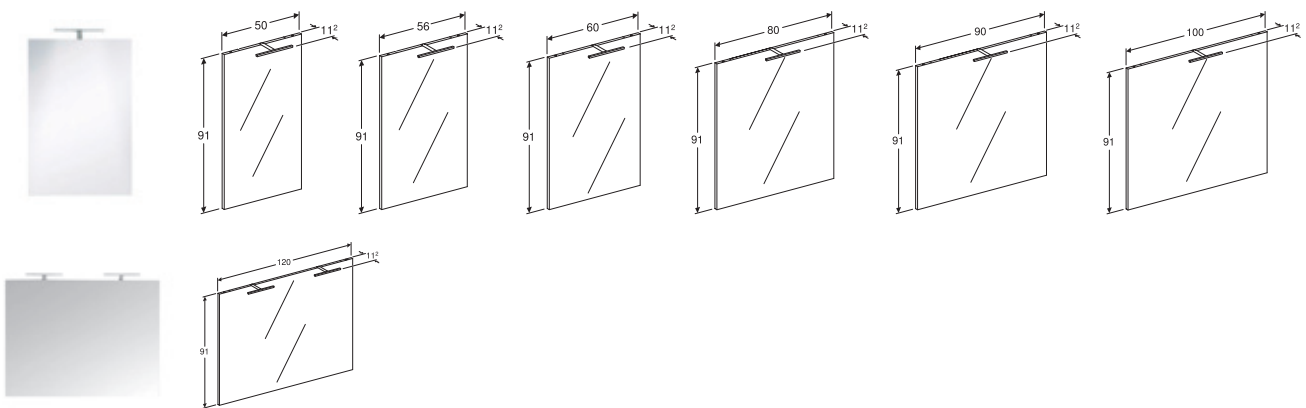

Tuote	Rungon väri à Valaisinten määrä	Tuotenro	LVI-nro	EAN	Leveys mm	Syvyys mm	Korkeus mm	Hinta EUR alv 0 %	Hinta EUR alv 24 %
500 mm	Yksi	9461905201	6014940	6416129591499	500	20	910	335.65	416.21
560 mm	Yksi	9462005201	6014670	6416129589441	560	20	910	342.24	424.38
600 mm	Yksi	9462105201	6014671	6416129589458	600	20	910	354.86	440.03
800 mm	Yksi	9462205201	6014672	6416129589465	800	20	910	388.18	481.34
900 mm	Yksi	9462305201	6014673	6416129589472	900	20	910	411.14	509.81
1000 mm	Yksi	9462405201	6014674	6416129589489	1000	20	910	431.83	535.47
1200 mm	Kaksi	9462505201	6014675	6416129589496	1200	20	910	619.02	767.58