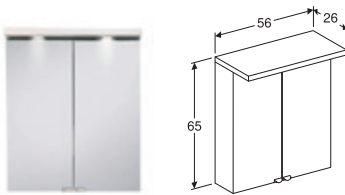

Tuote	Rungon väri	Tuotenro	LVI-nro	EAN	Leveys mm	Syvyys mm	Korkeus mm	Hinta EUR alv 0 %	Hinta EUR alv 24 %
560 mm	Valkoinen	9342805001	6014184	6416129573754	560	260	650	412.07	510.97

IDO Reflect Basic -peilikaapit LED-valoilla ja pistorasialla

Peilikaappi LED-valaistuksella ja kahdella pehmeästi sulkeutuvalla peiliovella, joissa peili molemmilla puolilla. Kaksi siirrettävää valkoista levyhyllyä kaapin sisällä ja pistorasia, valorampissa, valittavissa vasemmalle tai oikealle. 230 V. IP44, 4000 K. Kaapin runko on valkoinen ja valmistettu kosteudenkestävästä materiaalista. Toimitetaan valmiiksi koottuna. Vetimet ja säädettävät kiinnityshelat sisältyvät toimitukseen.