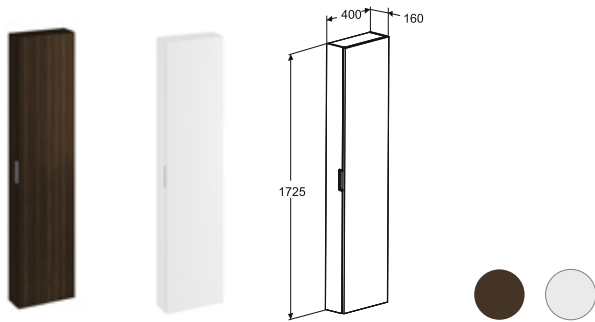

IDO Light -korkea kaappi

Korkea kaappi ovella ja Soft Close -toiminnolla. Käännettävä kaappi, oven käteisyys valittavissa oikealle tai vasemmalle. Neljä siirrettävää lasihyllyä ja kiinteä melamiinihylly. Integroitu vedin kaapin sivussa. Materiaalina kosteudenkestävä melamiini.

Tuote	Väri	Tuotenumero	LVI-numero	EAN-numero	Leveys	Syvyys	Korkeus	Hinta ALV 0 %	Hinta ALV 24 %
ovella	Valkoinen	500.972.00.1	6015624	4025410738677	400	160	1752	335.72	416.29
ovella	Tummanruskea	500.973.00.1	6015625	4025410738684	400	160	1752	354.38	439.43

IDO Light -pesualtaat

Tasovaltaat laskutilalla ja korotetulla takareunalla. Valikoimassa kompakti ja peruskokoinen malli. IDO Smart -lasite, joka on helppo pitää puhtaana. Saatavilla kahdessa eri koossa; 600 ja 900 mm.