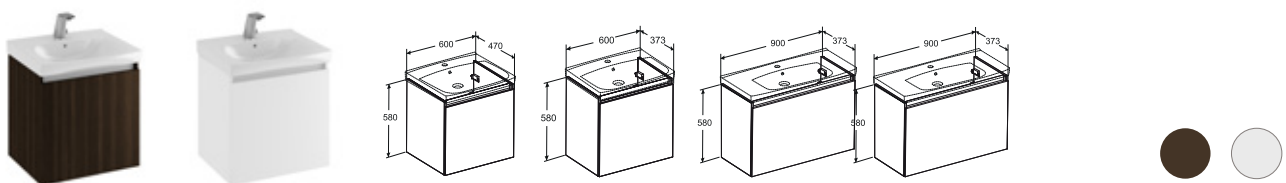

Tuote	Väri	Tuotenumero	LVI-numero	EAN-numero	Leveys	Syvyys	Korkeus	Hinta ALV 0 %	Hinta ALV 24 %
600 mm, vetolaatikolla	Valkoinen	500.959.00.1	6015616	4025410738646	600	470	580	453.85	562.77
600 mm, vetolaatikolla	Tummanruskea	500.960.00.1	6015617	4025410738653	600	470	580	472.49	585.89
600 mm, vetolaatikolla, compact	Valkoinen	500.963.00.1	6015618	4025410738660	600	373	580	447.63	555.06
600 mm, vetolaatikolla, compact	Tummanruskea	500.967.00.1	6015619	4025410738462	600	373	580	466.28	578.19
900 mm, vetolaatikolla	Valkoinen	500.968.00.1	6015620	4025410738363	900	470	580	491.15	609.03
900 mm, vetolaatikolla	Tummanruskea	500.969.00.1	6015621	4025410738370	900	470	580	509.80	632.15
900 mm, vetolaatikolla, compact	Valkoinen	500.970.00.1	6015622	4025410738387	900	373	580	484.92	601.30
900 mm, vetolaatikolla, compact	Tummanruskea	500.971.00.1	6015623	4025410738394	900	373	580	503.58	624.44

Kaikki hinnat ovat suositushintoja ja ne ovat voimassa 1.1.2023 alkaen. Pidätämme oikeuden mahdollisiin painovirheisiin ja muutoksiin.