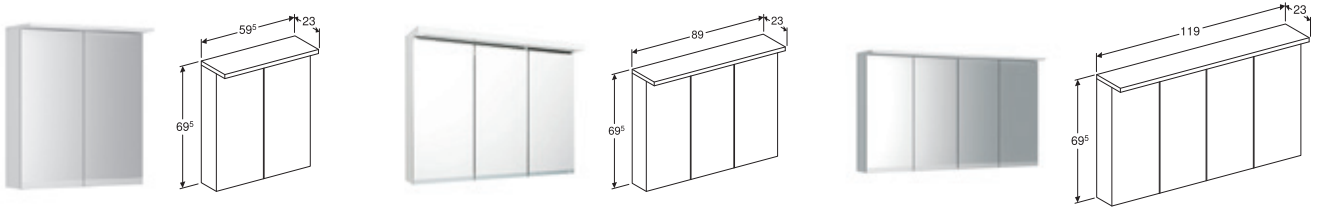

IDO REFLECT PEILIKAAPIT

IDO Reflect Inline -peilikaapit LED-valoilla ja pistorasioilla

Peilikaappi LED-valaisimilla, jossa siirrettävät maitolasihyllyt ja pehmeästi sulkeutuvat kaksipuoleiset peiliovet, joissa peili molemmilla puolilla. Avataan alareunasta ilman vetimiä. Valaisimet kaapin ylä- ja alaosassa. Sisältää muuntajan LED-valoja varten ja pistorasian (230V). IP44, 4000 K. Kaapin runko on valkoinen ja se on valmistettu kosteudenkestävästä materiaalista. Toimitetaan valmiiksi koottuna, sisältää säädettävät kiinnityshelat.