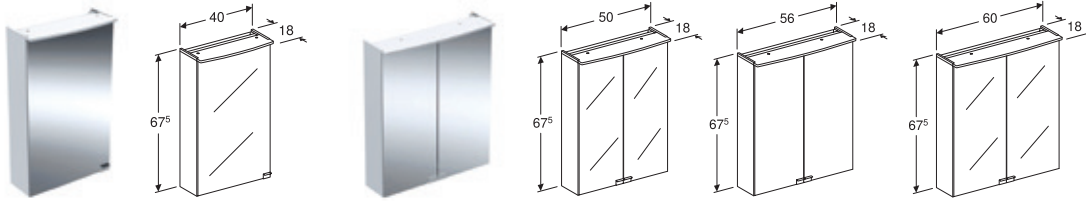

IDO Reflect Clear -peilikaapit LED-valoilla ja pistorasialla

Kaapissa on pehmeästi sulkeutuvat peiliovet ja kaksi siirrettävää lasihyllyä. Ovissa peilit ovat molemmin puolin. Avaaminen vetimellä oven alareunasta. Kaapin runko on valkoinen ja se on valmistettu kosteudenkestävästä materiaalista. Pistorasia kaapin alapinnassa, voidaan sijoittaa vasemmalle tai oikealle, 230 V. IP44, 4200 K. Toimitetaan valmiiksi koottuna. Vetimet ja säädettävät kiinnityshelat sisältyvät toimitukseen.

Tuote	Rungon väri	Tuotenro	LVI-nro	EAN	Leveys mm	Syvyys mm	Korkeus mm	Hinta EUR alv 0 %	Hinta EUR alv 24 %
400 mm, 1 ovi	Valkoinen	9362205001	6015599	6416129392560	400	180	675	473.86	587.59
500 mm, 2 ovea	Valkoinen	9362605001	6015548	6416129388976	500	180	675	487.25	604.19
500 mm, 2 ovea, vikavirtasuoja	Valkoinen	9362605701	6015551	6416129389065	500	180	675	650.55	806.68
560 mm, 2 ovea	Valkoinen	9362705001	6015549	6416129389041	560	180	675	500.32	620.40
560 mm, 2 ovea, vikavirtasuoja	Valkoinen	9362705701	6015552	6416129389072	560	180	675	664.92	824.50
600 mm, 2 ovea	Valkoinen	9362805001	6015550	6416129389058	600	180	675	517.30	641.45
600 mm, 2 ovea, vikavirtasuoja	Valkoinen	9362805701	6015553	6416129389089	600	180	675	681.89	845.54

IDO Reflect Clear -peilikaapit

Kaapissa on pehmeästi sulkeutuvat peiliovet ja kaksi siirrettävää lasihyllyä. Ovissa peilit ovat molemmin puolin. 400 mm peilikaapissa yksi peiliovi, jonka käsisyys on vaihdettavissa. Avaaminen vetimellä oven alareunasta. Kaapin runko on valkoinen ja se on valmistettu kosteudenkestävästä materiaalista. Toimitetaan valmiiksi koottuna. Vetimet ja säädettävät kiinnityshelat sisältyvät toimitukseen. Ei valoa eikä pistorasiaa.