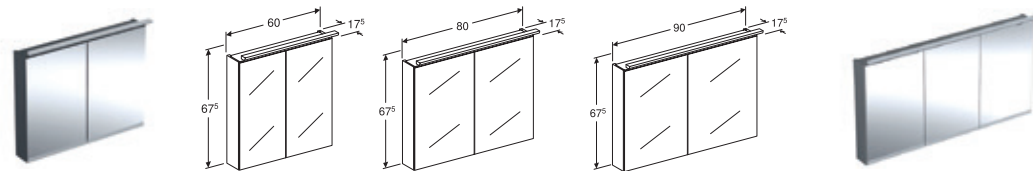

IDO Reflect Top -peilikaapit LED-valoilla ja pistorasiolla

Peilikaappi LED-valaistuksella ja pehmeästi sulkeutuvilla peiliovilla, joissa peili molemmilla puolilla. Avataan alareunasta ilman vetimiä. Kaksi siirrettävää lasihyllyä ja pistorasia kaapin sisällä ylhäällä, 230V. IP44, 4000 K (1200 mm 4300 K). Peiliovien alareuna on huurrettu sormenjälkien ehkäisemiseksi. Kaapin runko on valmistettu kosteudenkestävästä materiaalista: rungon ulkopuoli alumiinia ja sisäpuoli vaaleanharmaata melamiinia. Toimitetaan valmiiksi koottuna. Säädettävät kiinnityshelat sisältyvät toimitukseen.