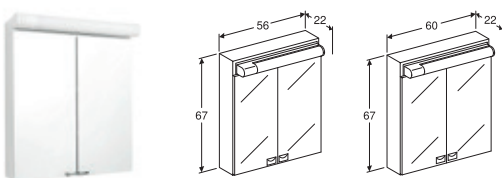

Tuote	Rungon väri	Tuotenro	LVI-nro	EAN	Leveys mm	Syvyys mm	Korkeus mm	Hinta EUR alv 0 %	Hinta EUR alv 24 %
560 mm	Valkoinen	9342705001	6014186	6416129573778	560	220	670	418.01	518.33
600 mm	Valkoinen	9766005201	6014503	6416129577035	600	220	670	444.14	550.73