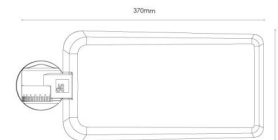

Asennus/KytKentä

Asennus: Pylväs - Sivuasennettu / Ylin (Ø42-48/Ø60), Ulkona
 Malli: Linssi 1
 KytKentä: Liitäntäjohto 2x1.0mm² 8m, H05RN-F
 Projisoitu tuulipinta-ala: S=0,0175m² T=0,048m²

Mitat (mm)

Pituus (mm) L: 370
 Leveys (mm) W: 170
 Korkeus (mm) H: 145
 Paino (kg) brutto/netto: 2.93 / 3.578

Pakkaus

Pakkauksen mitat (L x W x H mm): 480 x 180 x 95

7 0 2 1 9 8 2 1 2 6 3 1 4