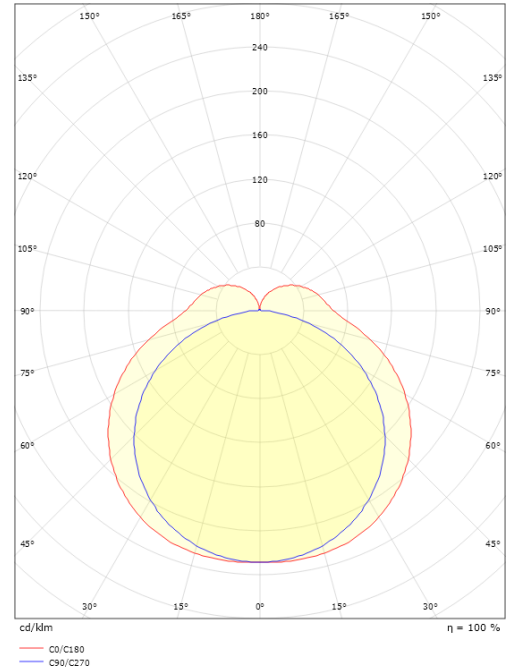

Asennus/KytKentä

Asennus: Pinta-asennus, Sisävalaisimet
 Malli: 1500
 KytKentä: Liitinrima

Mitat

Pituus (mm) L: 1500
 Leveys (mm) W: 73
 Korkeus (mm) H: 72
 Paino (kg) brutto/netto: 2.3 / 2

Pakkaus

Pakkauksen mitat (L x W x H mm): 1508 x 83 x 83

7 0 2 1 9 8 1 1 3 1 0 5 0