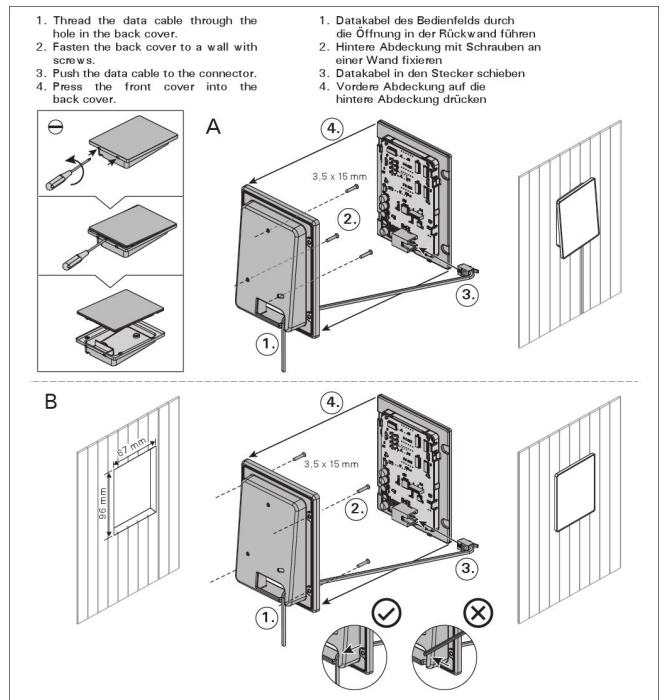

Fastening the control panel