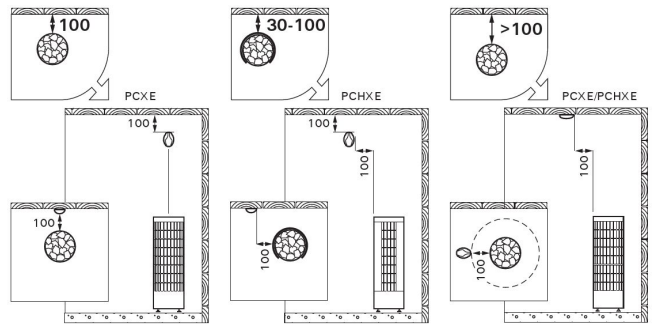

We recommend to use only the manufacturer's spare parts.