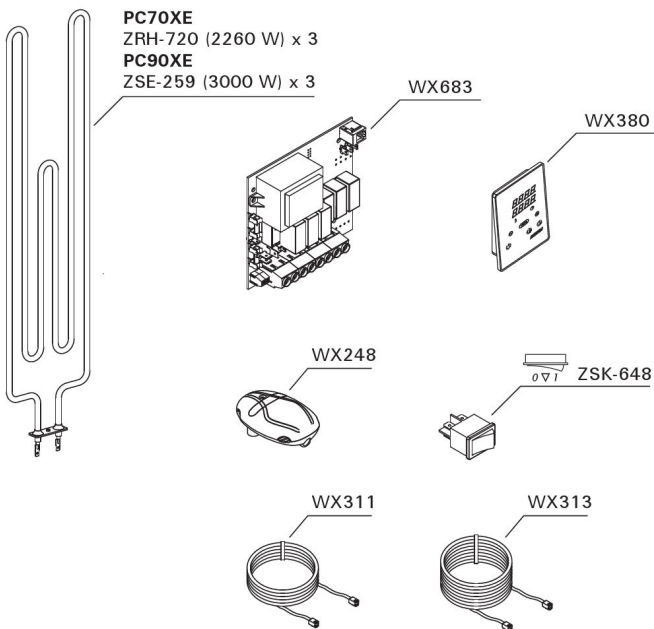

We recommend to use only the manufacturer's spare parts.