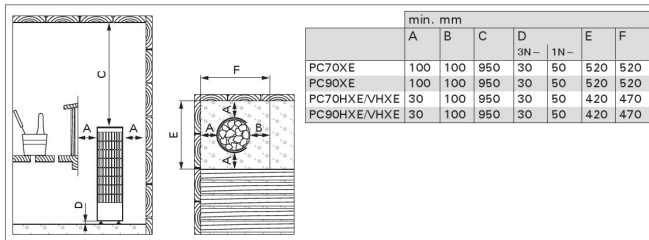

We recommend to use only the manufacturer's spare parts.