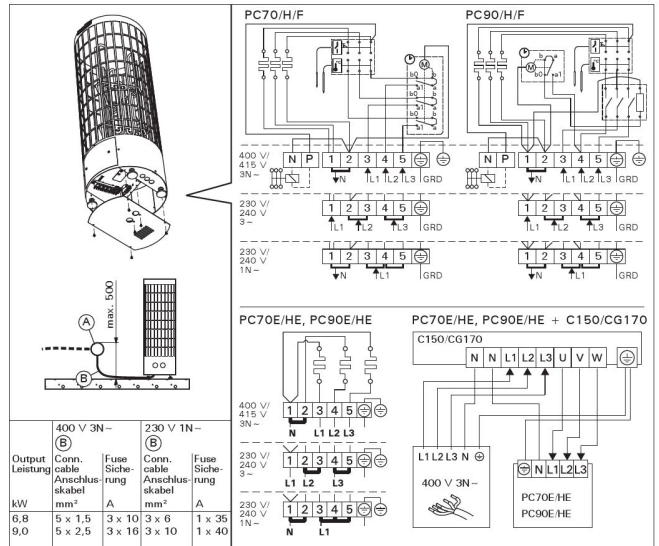

Ominaisuudet

Materiaali (pää-materiaali) : Teräs

K x L x S : 930.0 x 320.0 x 320.0 mm

Nettopaino (kg) : 9.6

Asennuskohde : Lattia

ID	GTIN	Lähtöteho (kW)	Saunan tilavuus min - max m3
HPC700400M	6417659026451	6.8 kW	6.0-10.0

Tekniset yksityiskohdat

Tekniset tiedot	Tyyppi / attribuutti	HPC700400M
	Väri (tuotteen markkinointiväri)	Black Steel
	Teho (max. ulos)	6.8 kW
	Kivien koko	5-10 cm
	Kivimäärä (kg)	80
Mitat	Tuotteen leveys (mm)	320
	Tuotteen korkeus (mm)	930
	Tuotteen syvyys (mm)	320
	Nettopaino (kg)	9.6
	Bruttopaino (kg)	11
	Myyntipakkauksen leveys	330
	Myyntipakkauksen korkeus	975
	Myyntipakkauksen syvyys	330
Turva- ja asennusetaisytydet	Suojaetäisyys eteen (palamattomaan materiaaliin)	100
	Suojaetäisyys eteen (palavaan materiaaliin)	100
	Suojaetäisyys oikea sivu (palavaan materiaaliin)	100
	Suojaetäisyys oikea sivu (palamattomaan materiaaliin)	100
	Suojaetäisyys vasen sivu (palavaan materiaaliin)	100
	Suojaetäisyys vasen sivu (palamattomaan materiaaliin)	100
	Suojaetäisyys sivulle (palamattomaan materiaaliin)	100
	Suojaetäisyys sivulle (palavaan materiaaliin)	100
	Suojaetäisyys taakse (palamattomaan materiaaliin)	100
	Suojaetäisyys taakse (palavaan materiaaliin)	100
	Suojaetäisyys kattoon	950
	Huoneen minimikorkeus	1900
	Asennustilan tarve (pystysuunnassa)	1900
	Asennustilan tarve (leveyssuunnassa)	520
Asennustilan tarve (syvyysuunnassa)	520	

Tekniset kuvat

Safety distances (all dimensions in millimeters)

Electrical connections

We recommend to use only the manufacturer's spare parts.