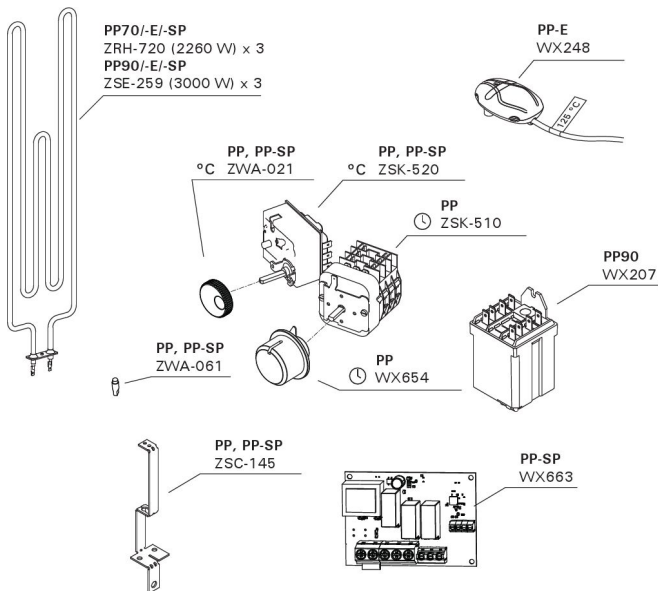

Ominaisuudet

Materiaali (pää-materiaali) : Teräs

K x L x S : 930.0 x 320.0 x 320.0 mm

Nettopaino (kg) : 9.6

Asennuskohde : Lattia

ID	GTIN	Lähtöteho (kW)	Saunan tilavuus min - max m3
HPC700400M	6417659026451	6.8 kW	6.0-10.0

Tekniset yksityiskohdat

Tekniset tiedot	Tyyppi / attribuutti	HPC700400M
	Väri (tuotteen markkinointiväri)	Black Steel
	Teho (max. ulos)	6.8 kW
	Kivien koko	5-10 cm
	Kivimäärä (kg)	80
Mitat	Tuotteen leveys (mm)	320
	Tuotteen korkeus (mm)	930
	Tuotteen syvyys (mm)	320
	Nettopaino (kg)	9.6
	Bruttopaino (kg)	11
	Myyntipakkauksen leveys	330
	Myyntipakkauksen korkeus	975
	Myyntipakkauksen syvyys	330
Turva- ja asennusetaisytydet	Suojaetäisyys eteen (palamattomaan materiaaliin)	100
	Suojaetäisyys eteen (palavaan materiaaliin)	100
	Suojaetäisyys oikea sivu (palavaan materiaaliin)	100
	Suojaetäisyys oikea sivu (palamattomaan materiaaliin)	100
	Suojaetäisyys vasen sivu (palavaan materiaaliin)	100
	Suojaetäisyys vasen sivu (palamattomaan materiaaliin)	100
	Suojaetäisyys sivulle (palamattomaan materiaaliin)	100
	Suojaetäisyys sivulle (palavaan materiaaliin)	100
	Suojaetäisyys taakse (palamattomaan materiaaliin)	100
	Suojaetäisyys taakse (palavaan materiaaliin)	100
	Suojaetäisyys kattoon	950
	Huoneen minimikorkeus	1900
	Asennustilan tarve (pystysuunnassa)	1900
	Asennustilan tarve (leveyssuunnassa)	520
Asennustilan tarve (syvyysuunnassa)	520	

Tekniset kuvat

Safety distances (all dimensions in millimeters)

Electrical connections

We recommend to use only the manufacturer's spare parts.