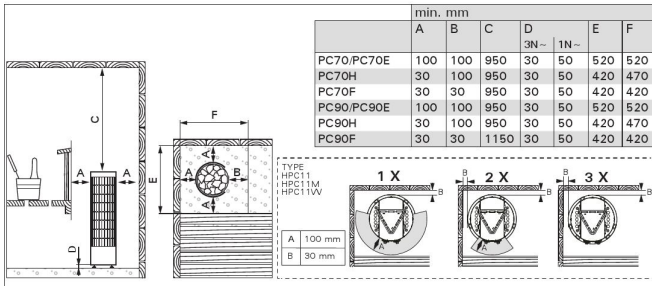

Tekniset kuvat

Safety distances (all dimensions in millimeters)