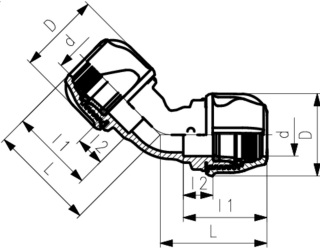

Kulmaliitin 45°

- Liitintä ei tarvitse purkaa ennen asennusta
- Sopii PE- ja PEX-putkiin
- Vesi PN16
- Materiaali: PP
- Tiiviste: Juomavesikäyttöön soveltuva NBR

d (mm)	PN (bar)	Koodi	SP	GP	Paino (kg)	D (mm)	L (mm)	l1 (mm)	l2 (mm)
20	16	158 400 016	10	150	0,068	45	65	54	19
25	16	158 400 017	10	90	0,104	53	82	59	21
32	16	158 400 018	10	60	0,173	64	84	66	23
40	16	158 400 019	30	0	0,262	75	96	76	26
50	16	158 400 020	20	0	0,514	97	113	88	30
63	16	158 400 021	10	0	0,900	114	133	104	35