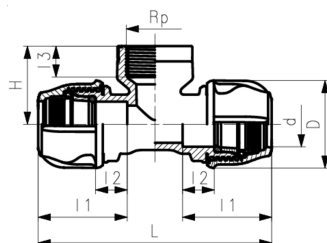

## 90° T-yhde sisäkieriteellä varustetulla ulostulolla

- varustettu RST-tukirenkaalla (**AISI430**)
- Liitintä ei tarvitse purkaa ennen asennusta
- Sopii PE- ja PEX-putkiin
- Vesi PN16
- Materiaali: PP
- Tiiviste: Juomavesikäyttöön soveltuva NBR
- Sisäkierre: ISO 7 (suora)

d	Rp	PN	Koodi	SP	GP	Paino	D	L	l1	l2	l3	H
(mm)	(inch)	(bar)				(kg)	(mm)	(mm)	(mm)	(mm)	(mm)	(mm)
20	½	16	<b>158 400 177</b>	10	100	0,084	45	134	54	19	15	40
20	¾	16	<b>158 400 178</b>	10	100	0,086	45	134	54	19	16	41
25	½	16	<b>158 400 179</b>	1	80	0,114	53	150	19	21	15	40
25	¾	16	<b>158 400 180</b>	10	80	0,119	53	150	59	21	16	44
25	1	16	<b>158 400 181</b>	10	70	0,132	53	150	59	21	20	49
32	½	16	<b>158 400 182</b>	1	50	0,202	64	173	66	23	15	42
32	¾	16	<b>158 400 183</b>	1	50	0,190	64	173	66	23	16	46
32	1	16	<b>158 400 184</b>	10	50	0,213	64	173	66	23	20	54
32	1 ¼	16	<b>158 400 185</b>	1	50	0,214	64	173	66	23	22	57
40	¾	16	<b>158 400 186</b>	35	0	0,284	75	203	76	26	16	49
40	1	16	<b>158 400 187</b>	35	0	0,301	75	203	76	26	20	57
40	1 ¼	16	<b>158 400 188</b>	35	0	0,311	75	203	76	26	22	62
40	1 ½	16	<b>158 400 189</b>	35	0	0,327	75	206	76	26	22	63
50	1	16	<b>158 400 190</b>	22	0	0,553	97	239	88	30	20	61
50	1 ¼	16	<b>158 400 191</b>	22	0	0,570	97	239	88	30	22	66
50	1 ½	16	<b>158 400 192</b>	22	0	0,588	97	171	88	30	22	70
50	2	16	<b>158 400 193</b>	18	0	0,618	97	239	88	30	26	75
63	1 ¼	16	<b>158 400 194</b>	10	0	0,981	114	288	104	35	22	73
63	1 ½	16	<b>158 400 195</b>	10	0	0,900	114	288	104	35	22	76
63	2	16	<b>158 400 196</b>	10	0	1,047	114	207	104	35	26	83
75	2 ½	16	<b>158 400 197</b>	6	0	1,713	135	360	133	41	31	101
90	3	10	<b>158 400 198</b>	3	0	2,792	161	413	150	44	34	116
110	4	10	<b>158 400 199</b>	2	0	4,216	185	484	175	53	40	135