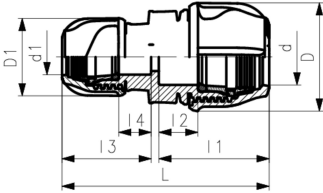

Supistusliitin

- Liitintä ei tarvitse purkaa ennen asennusta
- Sopii PE- ja PEX-putkiin
- Vesi PN16
- Materiaali: PP
- Tiiviste: Juomavesikäyttöön soveltuva NBR

d (mm)	d-d (mm)	PN (bar)	Koodi	d1 (mm)	D (mm)	D1 (mm)	L (mm)	l1 (mm)	l2 (mm)	l3 (mm)	l4 (mm)
25	25 - 20	16	158 400 153	20	53	45	117	59	21	54	19
32	32 - 20	16	158 400 154	20	64	45	130	66	23	54	19
32	32 - 25	16	158 400 155	25	64	53	130	66	23	59	21
40	40 - 25	16	158 400 156	25	75	53	160	76	26	59	21
40	40 - 32	16	158 400 157	32	75	64	164	76	26	66	23
50	50 - 32	16	158 400 158	32	97	64	175	88	30	66	23
50	50 - 40	16	158 400 159	40	97	75	204	88	30	76	26
63	63 - 32	16	158 400 160	32	114	64	210	104	35	66	23
63	63 - 40	16	158 400 161	40	114	75	216	104	35	76	26
63	63 - 50	16	158 400 162	50	114	97	216	104	35	88	30
75	75 - 50	16	158 400 163	50	135	97	237	133	41	88	30
75	75 - 63	16	158 400 164	63	135	114	249	133	41	104	35
90	90 - 63	16	158 400 165	63	161	114	292	150	44	104	35
90	90 - 75	16	158 400 166	75	161	135	366	150	44	133	41
110	110 - 90	16	158 400 167	90	185	161	363	175	53	150	44