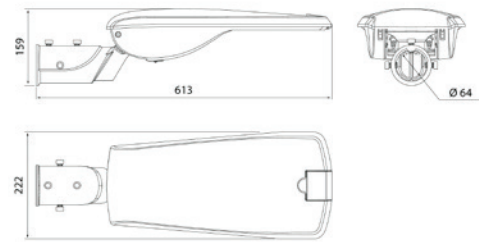

IP66

-O  
3 x 1,5

## STREET

Street on laadukkaalla optiikalla varustettu pitkäikäinen pien-tievalaisin pihojen ja katujen valaistukseen sekä pururadoille ja pysäköintialueille. Sarjasta löytyy kaksi eri tehoa. Valaisimet toimitetaan 8 m:n kumikaapeilla varustettuna, joka mahdollistaa asennuksen ilman valaisimen avaamista. Valaisin asennetaan suoraan pylvääseen tai valaisinvarteen. Valaisimeen sisältyvän veitsikytkimen ansiosta virta katkeaa automaattisesti kannen auetessa.

- Runko painevalettua alumiinia, kupu karkaistua lasia.
- Harmaa, RAL 9006.
- Suojausluokka I.
- Asennus pylvääseen tai valaisinvarteen (60 mm). Valaisimessa 8 m 3 x 1,5 mm<sup>2</sup> kumikaapeli.
- Asennuskorkeus 3–8 m.
- Väriämpötila 4000 K, CRI > 70.
- IP66.
- IK08.
- Kiinteä led 20 W/2600 lm ja 30 W/3900 lm.
- MacAdam 5 SDCM.
- On/Off.
- Käyttöympäristön lämpötila -30 ... 35 °C.
- L80 100 000 h (Ta35°C).
- L90 80 000 h (Ta35°C).
- Virtalähteen elinikä 50 000 h
- 10KV ylijännitesuoja.
- Kääntösäde +/- 15 astetta.