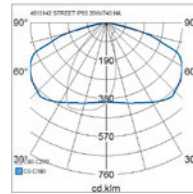

- Runko painevalettua alumiinia, kupu karkaistua lasia.
- Harmaa, RAL 9006.
- Suojausluokka I.
- Asennus pylvääseen tai valaisinvarteen (60 mm). Valaisimessa 8 m 3 x 1,5 mm<sup>2</sup> kumikaapeli.
- Asennuskorkeus 3–8 m.
- Väriämpötila 4000 K, CRI > 70.
- IP66.
- IK08.
- Kiinteä led 20 W/2600 lm ja 30 W/3900 lm.
- MacAdam 5 SDCM.
- On/Off.
- Käyttöympäristön lämpötila -30 ... 35 °C.
- L80 100 000 h (Ta35°C).
- L90 80 000 h (Ta35°C).
- Virtalähteen elinikä 50 000 h
- 10KV ylijännitesuoja.
- Kääntösäde +/- 15 astetta.