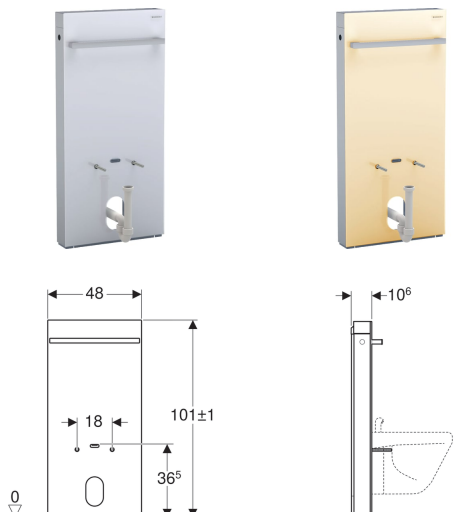

## Geberit Monolith -säiliömoduuli bideetä varten, 101 cm, pyyhetelineellä

### Ominaisuudet

- Rakennustoleranssien kompensointi mahdollista
- Seinä-bideen kiinnitysetäisyys 18 cm
- Korkeussäädettävä 7 cm asti

- Etupaneelit lasia (ESG)
- Seinäkiinnityksen korkeus 8–21 cm valmiista lattiapinnasta
- Seinä-bideen kiinnityskorkeus  $35 \pm 1$  cm
- Sivupaneeli harjattua alumiinia
- Pyyhepidike kromattu
- Itsekantava
- Vesikytkentä alhaalla

### Toimituksen sisältö

- Vesikytkentäsarja, jossa 2 liitoskäyrää 90° kierre 1/2" ja G 3/8"
- P-vesilukko
- Kansi
- Sokkelin suojus
- Kiinnitystarvikkeet kevyeen väliseinään
- Kiinnitystarvikkeet massiiviseinään