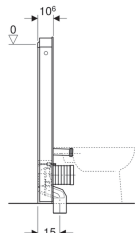

Geberit Monolith -säiliömoduuli lattia-WC:tä varten, 114 cm

Käyttötarkoitukset

- Lattiviemäreihin
- Saneeraus-, muutos- ja uudisrakentamiseen
- Seinäkiinnityksiin, joissa viemärin korkeus lattiasta 18 cm
- Piilohuuhtelusäiliöllä varustettujen lattia-WC:iden vaihtamiseen, kun huoltoaukon enimmäiskorkeus on < 109 cm
- Matalalle asennettävien pintahuuhtelusäiliöiden vaihtamiseen
- Puolikorkealle asennettävien pintahuuhtelusäiliöiden vaihtamiseen
- Pintahuuhtelusäiliöllä varustettujen lattia-WC:iden vaihtamiseen
- Geberit AquaClean Sela -mallin liittämiseen, lattia-WC
- Geberit AquaClean Tuma -pesu-wc-istuimeen liittämiseen, lattia-WC
- Geberit AquaClean -pesu-wc-kansien liittämiseen, tarvikkeilla
- Huuhteluventtiilien vaihtamiseen
- Asennettavaksi valmiille lattiapinnalle
- Asennettavaksi kevyisiin väliseiniin ja massiiviseiniin

Tekniset tiedot

Virtauspaine	0.1-10 bar
Veden enimmäislämpötila	25 °C
Huuhtelumäärän tehdasasetus	6 ja 3 l
Suuren huuhtelumäärän säätöalue	4.5 / 6 l
Pieni huuhtelumäärä	3 l
Mitoitusvirtaama	0.11 l/s
Mitoitusvirtaaman vähimmäisvirtauspaine	0.5 bar

Toimituksen sisältö

- Vesikytkentäsarja, jossa 2 kulmasulkuventtiiliä 1/2"
- Huuhteluputken jatko 160 mm
- P-liitoskäyrä PP:tä, ø 90 mm
- Mansetti EPDM-kumia, ø 44 / 55 mm
- Muunnosyhde PE-HD-materiaalia, ø 90 / 110 mm
- Kiinnitystarvikkeet
- Sokkelin suojus
- Kiinnitystarvikkeet kevyeen väliseinään

Tuotenro	LVI nro.	Pinta/väri
131.033.SQ.5	5756472	Lasi / Umbra
131.033.SI.5	5756470	Lasi / Valkoinen
131.033.TG.5	5756473	Lasi / Hiekka
131.033.SJ.5	5756471	Lasi / Musta

Tarvikkeet

- Geberit Monolith -välikehys
- Sarja alumiinisia kiinnityspultteja, sivupaneeliin Geberit Monolith
- Vesikytentäsarja sivulla, Geberit Monolith -säiliömoduuliin WC:tä varten