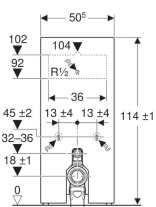

Geberit Monolith -säiliömoduuli lattia-WC:tä varten, 114 cm

Käyttötarkoitukset

- Lattiviemäreihin
- Saneeraus-, muutos- ja uudisrakentamiseen
- Seinäkiinnityksiin, joissa viemärin korkeus lattiasta 18 cm
- Piilohuuhtelusäiliöllä varustettujen lattia-WC:iden vaihtamiseen, kun huoltoaukon enimmäiskorkeus on < 109 cm
- Matalalle asennettävien pintahuuhtelusäiliöiden vaihtamiseen
- Puolikorkealle asennettävien pintahuuhtelusäiliöiden vaihtamiseen
- Pintahuuhtelusäiliöllä varustettujen lattia-WC:iden vaihtamiseen
- Geberit AquaClean Sela -mallin liittämiseen, lattia-WC
- Geberit AquaClean Tuma -pesu-wc-istuimeen liittämiseen, lattia-WC
- Geberit AquaClean -pesu-wc-kansien liittämiseen, tarvikkeilla
- Huuhteluventtiilien vaihtamiseen
- Asennettavaksi valmiille lattiapinnalle
- Asennettavaksi kevyisiin väliseiniin ja massiiviseiniin

Tekniset tiedot

Virtauspaine	0.1-10 bar
Veden enimmäislämpötila	25 °C
Huuhtelumäärän tehdasasetus	6 ja 3 l
Suuren huuhtelumäärän säätöalue	4.5 / 6 l
Pieni huuhtelumäärä	3 l
Mitoitusvirtaama	0.11 l/s
Mitoitusvirtaaman vähimmäisvirtauspaine	0.5 bar

Toimituksen sisältö

- Vesikytkentäsarja, jossa 2 kulmasulkuventtiiliä 1/2"
- Huuhteluputken jatko 160 mm
- P-liitoskäyrä PP:tä, ø 90 mm
- Mansetti EPDM-kumia, ø 44 / 55 mm
- Muunnosyhde PE-HD-materiaalia, ø 90 / 110 mm
- Kiinnitystarvikkeet
- Sokkelin suojus
- Kiinnitystarvikkeet kevyeen väliseinään