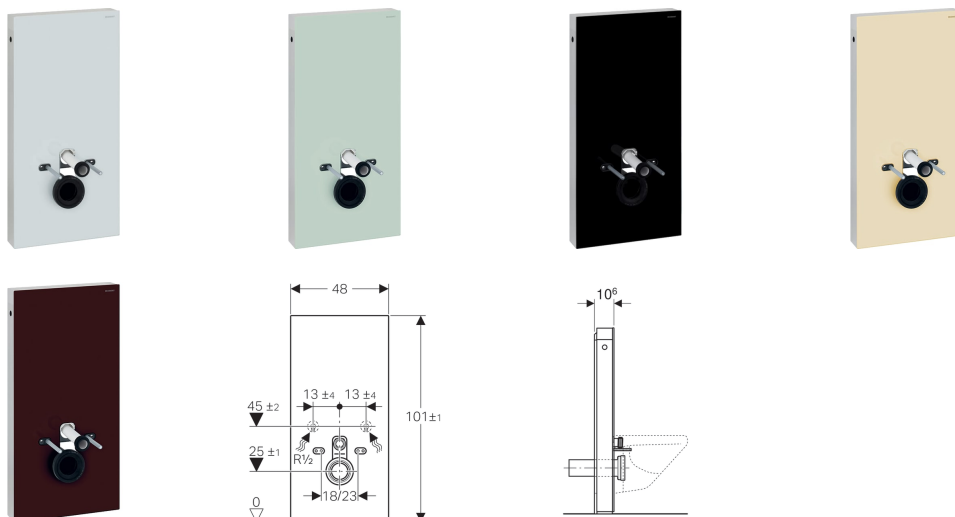

## Geberit Monolith -säiliömoduuli seinä-WC:tä varten, 101 cm

### Käyttötarkoitukset

- Saneeraus-, muutos- ja uudisrakentamiseen
- Seinäkiinnityksiin, joissa viemärin korkeus lattiasta > 23 cm
- Matalalle asennettavien pintahuuhtelusäiliöiden vaihtamiseen
- Pintahuuhtelusäiliöllä varustettujen seinä-WC:iden vaihtamiseen
- Geberit AquaClean -pesu-wc-istuimiin
- Geberit AquaClean -pesu-wc-kansien liittämiseen, tarvikkeilla
- Asennettavaksi valmiille lattiapinnalle
- Asennettavaksi kevyisiin väliseiniin ja massiiviseiniin
- WC-liitäntöjen ja seinäviemärien välisen eron tasaamiseen porrastetun seinä-WC-liittimien kautta

### Ominaisuudet

- Kaksoishuuhtelu
- Rakennustoleranssien kompensointi mahdollista
- Korkeussäädettävä 7 cm asti
- Etupaneelit lasia (ESG)
- WC-posliiniin kiinnityskorkeus  $35 \pm 1$  cm
- Huuhtelusäiliö täysin eristetty kondenssia vastaan
- Sivupaneeli harjattua alumiinia
- Itsekantava
- Huuhtelumäärä säädettävissä

### Tarvikkeet

- Geberit- suorien liitinten sarja seinä-WC:hen, 3 cm porrastettu
- Geberit- suorien liitinten sarja seinä-WC:hen, 7 cm porrastettu

- Sarja alumiinisia kiinnityspultteja, sivupaneeliin Geberit Monolith
- Vesikytentäsarja sivulla, Geberit Monolith -säiliömoduuliin WC:tä varten
- Geberit Monolith -välikehys