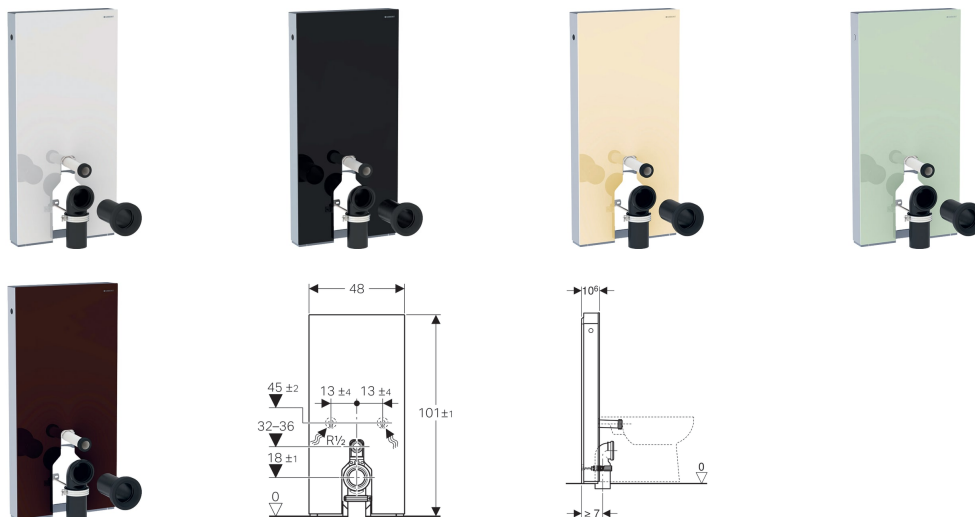

Geberit Monolith -säiliömoduuli lattia-WC:tä varten, 101 cm

Käyttötarkoitukset

- Lattiviemäreihin
- Saneeraus-, muutos- ja uudisrakentamiseen
- Seinäkiinnityksiin, joissa viemärin korkeus lattiasta 18 cm
- Lattia-WC:ihin, joissa huuhteluveden tulokorkeus 32–36 cm lattiasta standardin DIN EN 33 mukaan
- Matalalle asennettavien pintahuuhtelusäiliöiden vaihtamiseen
- Pintahuuhtelusäiliöllä varustettujen lattia-WC:iden vaihtamiseen
- Geberit AquaClean Sela -mallin liittämiseen, lattia-WC
- Geberit AquaClean -pesu-wc-kansien liittämiseen, tarvikkeilla
- Asennettavaksi valmiille lattiapinnalle
- Asennettavaksi kevyisiin väliseiniin ja massiiviseiniin

Ominaisuudet

- Kaksoishuuhtelu
- Rakennustoleranssien kompensointi mahdollista
- Etupaneelit lasia (ESG)
- Huuhtelusäiliö täysin eristetty kondenssia vastaan
- Sivupaneeli harjattua alumiiniin
- Itsekantava
- Huuhtelumäärä säädettävissä

Toimituksen sisältö

- Vesikytkentäsarja, jossa 2 kulmasulkuventtiiliä 1/2"
- Huuhteluputken jatko 160 mm
- Mansetti EPDM-kumia, ø 44 / 55 mm
- Suora liitosyhde PE-HD, ø 90 mm
- Liitoskäyrä 90° PE-HD-materiaalia, ø 90 mm
- Muunnosyhde PE-HD-materiaalia, ø 90 / 110 mm
- Sokkelin suojus
- Kiinnitystarvikkeet kevyeen väliseiniin
- Kiinnitystarvikkeet

Tarvikkeet

- Sarja alumiinisia kiinnityspultteja, sivupaneeliin Geberit Monolith
- Vesikytkentäsarja sivulla, Geberit Monolith -säiliömoduuliin WC:tä varten
- Geberit Monolith -välikehys