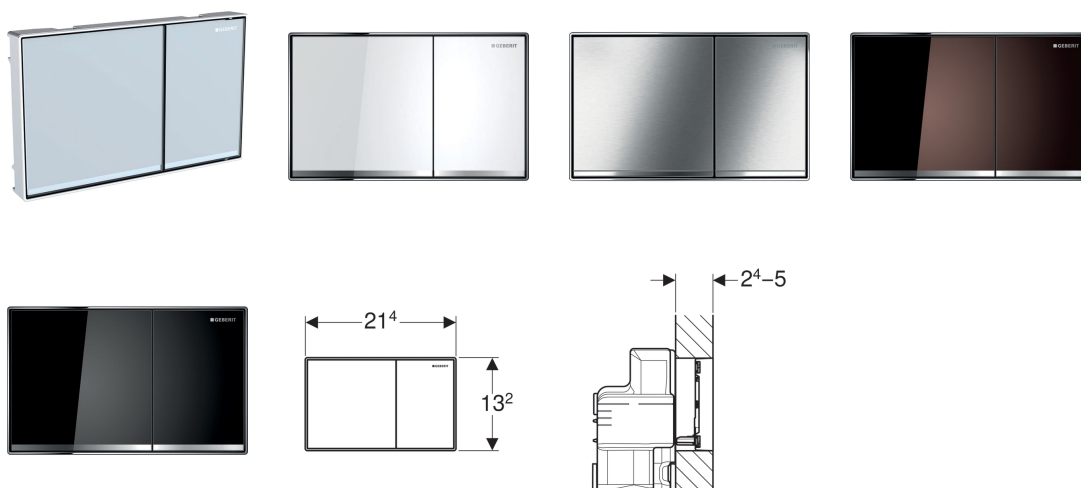

## Geberit Sigma60 -huuhtelupainike, kaksoishuuhteluun, pinnan mukainen

### Käyttötarkoitukset

- Geberit Sigma -piilohuuhtelusäiliöiden, 12 cm, huuhtelutoimintoon
- Materiaalin paksuus 24–50 mm
- Ei sovellu Geberit Duofix -seinä-wc-elementteihin, esteetön

### Ominaisuudet

- Mallisarja 2016
- Käyttö edestä
- Pinnanmukainen
- Painotangot äänieristetty, pikasäätö ilman työkaluja

### Tilattava erikseen

- Geberit-asennussarja, pinnan mukainen, Sigma-piilohuuhtelusäiliölle 12 cm

Tuotenro	LVI nro.	Pinta/väri	Materiaali
115.640.SI.1	5756355	Painikkeet: valkoinen Design-listat: peilattu Kehys: kromattu	Sinkkipainevalu/lasi
115.640.SJ.1	5756356	Painikkeet: musta Design-listat: peilattu Kehys: kromattu	Sinkkipainevalu/lasi
115.640.SQ.1	5756357	Painikkeet: umbra Design-listat: peilattu Kehys: kromattu	Sinkkipainevalu/lasi
115.640.GH.1	5756354	Painikkeet: kromattu, harjattu, helppohoitaiseksi pinnoitettu Design-listat ja kehys: kromattu	Sinkkipainevalu