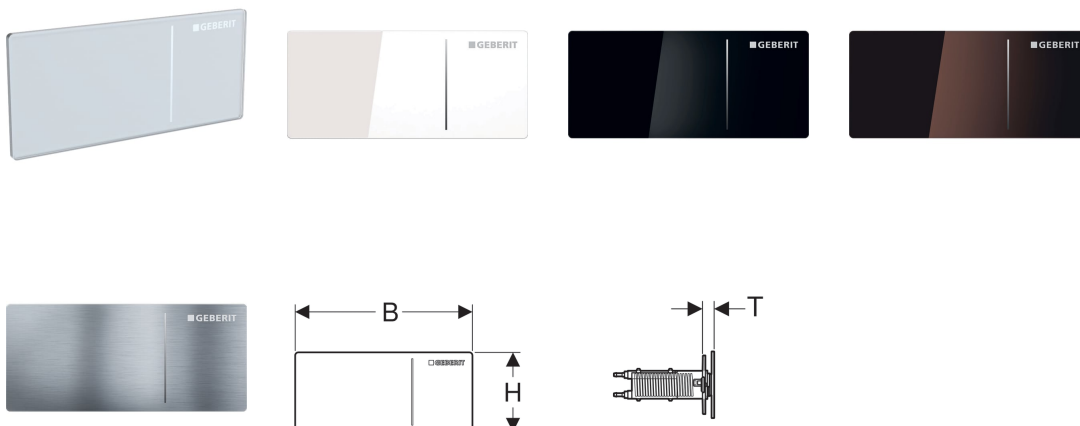

Geberit-huuhtelu etäohjauksella, malli 70, kaksoishuuhteluun, Omega-piilohuuhtelusäiliölle, kalustepainike

Käyttötarkoitukset

- Kylpyhuonekalusteisiin
- Seinämävahvuudet 5–40 mm
- Geberit-piilohuuhtelusäiliöiden pneumaattiseen huuhteluun etäohjauksella
- Geberit Omega -piilohuuhtelusäiliöön 12 cm, PEX-liitin
- Erittäin helppokäyttöiseen huuhtelutoimintoon
- Ei sovellu julkisiin ja puolijulkisiin tiloihin

Ominaisuudet

- Hiljainen nostomekanismi
- Hydraulinen servonostin pienentää vaadittavaa huuhteluvoimaa

- Pneumaattinen huuhtelutoiminto

Tekniset tiedot

Virtauspaine	1-6 bar
Huuhteluvoima	< 10 N

Toimituksen sisältö

- Hydraulinen servonostin
- Vesikytkentäsarja
- Pneumatiikkaletku, pituus 2 m
- Kierreliitos 15 x 2,5 mm ja 16 x 2,2 mm, muunnoskappaleella
- Suojaputken adapteri
- Asennusosat
- Kiinnitystarvikkeet

Tuotenro	LVI nro.	Pinta/väri	Materiaali	B	H	T
115.083.SI.2	5756319	Valkoinen	Lasi	11.2 cm	5 cm	0.9 cm
115.083.SJ.2	5756320	Musta	Lasi	11.2 cm	5 cm	0.9 cm
115.083.SQ.2	5756321	Umбра	Lasi	11.2 cm	5 cm	0.9 cm
115.083.FW.2	5756318	Harjattu, helppohoitaiseksi pinnoitettu	Ruostumaton teräs	11.2 cm	5 cm	0.9 cm