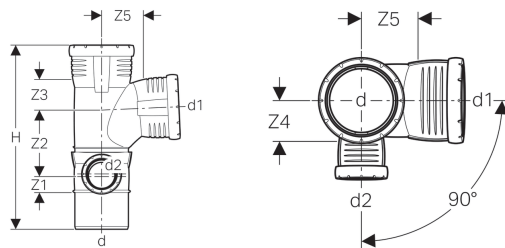

Geberit Silent-Pro -yhdistelmähaarayhde 87,5° vasen

Käyttötarkoitukset

- Jäteveden poisjohtamiseen rakennusten sisällä
- Rakennuksiin, joissa on korkeat äänieristysvaatimukset
- Suihkuelementtien matalalla olevien poistojen liittämiseen

Ominaisuudet

- Erittäin hyvin ääntä eristävä

- Pyöristetty
- Yhde hitsattu
- Tiiviste EPDM-kumia

Tekniset tiedot

Asennuslämpötila	-10 – +40 °C
Materiaali	PP MX
Lämpölaajeneminen	0.08 mm/(m·K)

Tuotenro	LVI nro.	DN	d, ø	d1, ø	d2, ø	arc	H	Z1	Z2	Z3	Z4	Z5
393.470.14.1	2409905	90 / 90 / 50	90 mm	90 mm	50 mm	90 °	30.6 cm	2.8 cm	10.8 cm	4.9 cm	4.9 cm	7 cm
393.570.14.1	2409906	100 / 90 / 50	110 mm	90 mm	50 mm	90 °	34.9 cm	2.8 cm	12.2 cm	6.1 cm	6 cm	8.1 cm
393.578.14.1	2409907	100 / 100 / 50	110 mm	110 mm	50 mm	90 °	34.9 cm	2.8 cm	12.3 cm	6.1 cm	6 cm	7.7 cm
393.561.14.1	2409908	100 / 100 / 70	110 mm	110 mm	75 mm	90 °	37.4 cm	4 cm	13.6 cm	6.1 cm	5.9 cm	7.7 cm