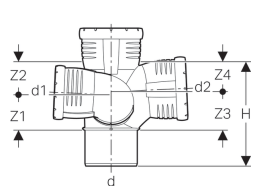

Geberit Silent-Pro -kaksoishaarayhde 87,5° oikea

Käyttötarkoitukset

- Jäteveden poisjohtamiseen rakennusten sisällä
- Rakennuksiin, joissa on korkeat äänieristysvaatimukset

Ominaisuudet

- Erittäin hyvin ääntä eristävä
- Pyöristetty

- Yhde hitsattu
- Tiiviste EPDM-kumia

Tekniset tiedot

Asennuslämpötila	-10 – +40 °C
Materiaali	PP MX
Lämpölaajeneminen	0.08 mm/(m·K)

Tuotenro	LVI nro.	DN	d, ø	d1, ø	d2, ø	a	H	Z1	Z2	Z3	Z4	Z5	Z6
393.463.14.1	2409895	90 / 70 / 90	90 mm	75 mm	90 mm	8.2 cm	17.7 cm	6.7 cm	4.9 cm	6.2 cm	5.4 cm	4.2 cm	7 cm
393.553.14.1	2409896	100 / 70 / 90	110 mm	75 mm	90 mm	9.2 cm	21.2 cm	7.7 cm	6.7 cm	8.2 cm	6.1 cm	4.2 cm	8.1 cm
393.563.14.1	2409897	100 / 70 / 100	110 mm	75 mm	110 mm	9.2 cm	21.2 cm	6.7 cm	7.7 cm	8.2 cm	6.1 cm	4.2 cm	7.7 cm