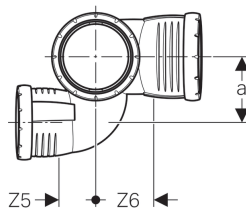

Geberit Silent-Pro -kaksoishaarayhde 87,5° oikea

Käyttötarkoitukset

- Jäteveden poisjohtamiseen rakennusten sisällä
- Rakennuksiin, joissa on korkeat äänieristysvaatimukset

Ominaisuudet

- Erittäin hyvin ääntä eristävä
- Pyöristetty

- Yhde hitsattu
- Tiiviste EPDM-kumia

Tekniset tiedot

Asennuslämpötila	-10 – +40 °C
Materiaali	PP MX
Lämpölaajeneminen	0.08 mm/(m·K)

Tuotenro	LVI nro.	DN	d, ø	d1, ø	d2, ø	a	H	Z1	Z2	Z3	Z4	Z5	Z6
393.463.14.1	2409895	90 / 70 / 90	90 mm	75 mm	90 mm	8.2 cm	17.7 cm	6.7 cm	4.9 cm	6.2 cm	5.4 cm	4.2 cm	7 cm
393.553.14.1	2409896	100 / 70 / 90	110 mm	75 mm	90 mm	9.2 cm	21.2 cm	7.7 cm	6.7 cm	8.2 cm	6.1 cm	4.2 cm	8.1 cm
393.563.14.1	2409897	100 / 70 / 100	110 mm	75 mm	110 mm	9.2 cm	21.2 cm	6.7 cm	7.7 cm	8.2 cm	6.1 cm	4.2 cm	7.7 cm