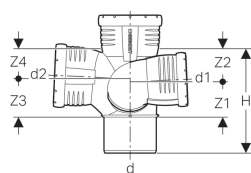

Geberit Silent-Pro -kaksoishaarayhde 87,5° vasen

Käyttötarkoitukset

- Jäteveden poisjohtamiseen rakennusten sisällä
- Rakennuksiin, joissa on korkeat äänieristysvaatimukset

Ominaisuudet

- Erittäin hyvin ääntä eristävä
- Pyöristetty

- Yhde hitsattu
- Tiiviste EPDM-kumia

Tekniset tiedot

Asennuslämpötila	-10 – +40 °C
Materiaali	PP MX
Lämpölaajeneminen	0.08 mm/(m·K)

Tuotenro	LVI nro.	DN	d, ø	d1, ø	d2, ø	a	H	Z1	Z2	Z3	Z4	Z5	Z6
393.464.14.1	2409892	90 / 70 / 90	90 mm	75 mm	90 mm	8.2 cm	17.7 cm	6.2 cm	5.4 cm	6.7 cm	4.9 cm	4.2 cm	7.0 cm
393.554.14.1	2409893	100 / 70 / 90	110 mm	75 mm	90 mm	9.2 cm	21.2 cm	7.7 cm	6.7 cm	8.2 cm	6.1 cm	4.2 cm	8.1 cm
393.564.14.1	2409894	100 / 70 / 100	110 mm	75 mm	110 mm	7.7 cm	21.2 cm	6.7 cm	7.7 cm	8.2 cm	6.1 cm	4.2 cm	7.7 cm