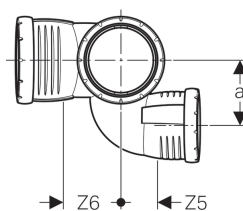

Geberit Silent-Pro -kaksoishaarayhde 87,5° vasen

Käyttötarkoitukset

- Jäteveden poisjohtamiseen rakennusten sisällä
- Rakennuksiin, joissa on korkeat äänieristysvaatimukset

Ominaisuudet

- Erittäin hyvin ääntä eristävä
- Pyöristetty

- Yhde hitsattu
- Tiiviste EPDM-kumia

Tekniset tiedot

Asennuslämpötila	-10 – +40 °C
Materiaali	PP MX
Lämpölaajeneminen	0.08 mm/(m·K)

Tuotenro	LVI nro.	DN	d, ø	d1, ø	d2, ø	a	H	Z1	Z2	Z3	Z4	Z5	Z6
393.464.14.1	2409892	90 / 70 / 90	90 mm	75 mm	90 mm	8.2 cm	17.7 cm	6.2 cm	5.4 cm	6.7 cm	4.9 cm	4.2 cm	7.0 cm
393.554.14.1	2409893	100 / 70 / 90	110 mm	75 mm	90 mm	9.2 cm	21.2 cm	7.7 cm	6.7 cm	8.2 cm	6.1 cm	4.2 cm	8.1 cm
393.564.14.1	2409894	100 / 70 / 100	110 mm	75 mm	110 mm	7.7 cm	21.2 cm	6.7 cm	7.7 cm	8.2 cm	6.1 cm	4.2 cm	7.7 cm