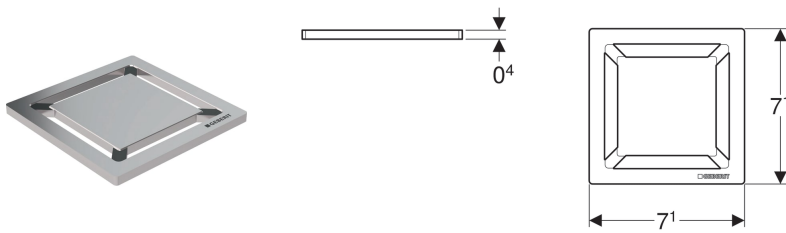

## Geberit-designritilä Square, 8 x 8 cm

### Käyttötarkoitukset

- Tasalattiaisten suihkujen lattiakaivoihin 8 x 8 cm ritiläkehyksellä