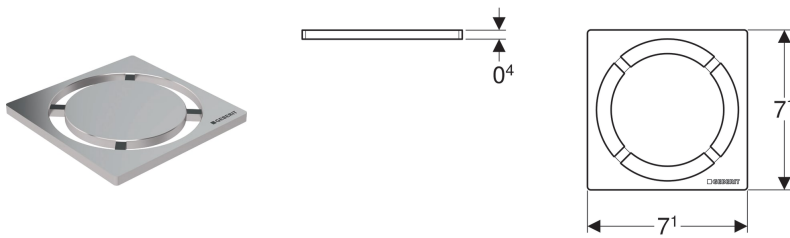

Geberit-designritilä Circle, 8 x 8 cm

Käyttötarkoitukset

- Tasalattiaisten suihkujen lattiakaivoihin 8 x 8 cm ritiläkehyksellä

Ominaisuudet

- Harjattu

Tekniset tiedot

Materiaali | Ruostumaton teräs

Tuotenro **LVI nro.**