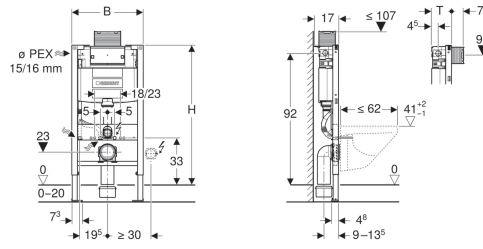

Geberit Duofix -seinä-wc-elementti, 98 cm, Omega-piilohuuhTELUSÄILIÖLLÄ 12 cm, PEX-liitin

Käyttötarkoitukset

- Asennusseinään
- Asennettavaksi osakorkeisiin asennusseinärakenteisiin
- Asennettavaksi osakorkeisiin Geberit Duofix -elementteihin
- Seinä-WC-malleihin, joissa standardin EN 33:2011 mukaiset asennusmitat
- Seinä-WC-malleihin, joiden pituus enintään 62 cm
- KaksoishuuhTELUUN
- 0-20 cm:n lattiarakenteisiin

Ominaisuudet

- Itsekantava kehys jauhemaalattu
- Kehys porausrei'illä \varnothing 9 mm puurunkorakenteeseen kiinnitystä varten
- Kehys valmistettu tukia varten WC-posliineissa, joissa on pieni tukipinta
- Jalkatuki sinkitty
- Jalkatuki säädettävä 0-20 cm
- Liukesteillä varustetut jalkatuet
- Jalkalevyt käännettävät
- Jalkalevyjen syvyys sovitettu U-profiileihin UW 50 ja UW75 sekä Geberit Duofix -järjestelmäkiskoihin asentamista varten
- Liitoskäyrä voidaan asentaa ilman työkaluja eri syvyyssasetoihin, säätöalue 45 mm
- Liitoskäyrän kiinnitys ääntä eristävä
- PiilohuuhTELUSÄILIÖ, jossa käyttö päältä/edestä
- PiilohuuhTELUSÄILIÖ täysin eristetty kondenssia vastaan
- PiilohuuhTELUSÄILIÖ valmistettu PEX-liitintä varten
- Tehdasasetuksessa välitön jälkihuuhTELU mahdollinen

Tekniset tiedot

Virtauspaine	0.1-10 bar
Veden enimmäislämpötilä	25 °C
HuuhTELUMÄÄRÄN tehdasasetus	6 ja 3 l
Suuren huuhTELUMÄÄRÄN säätöalue	4.5 / 6 / 7.5 l
Mitoitusvirtaama	0.11 l/s
Mitoitusvirtaaman vähimmäisvirtauspaine	0.5 bar

Toimituksen sisältö

- PEX-liitin, jossa kierreltiitos G 1/2" sekä liittimet 15 x 2,5 mm ja 16 x 2,2 mm, muunnoskappaleella
- Huoltoaukon suojakansi
- 2 yläseinäkiinnikettä
- 2 alaseinäkiinnikettä
- Liitossarja WC:tä varten, \varnothing 90 mm
- Liitoskäyrä 90° PE-HD-materiaalia, \varnothing 90 mm
- Muunnosyhde PE-HD-materiaalia, \varnothing 90 / 110 mm
- 2 suojatulppaa
- 2 kierretankoa M12
- Kiinnitystarvikkeet