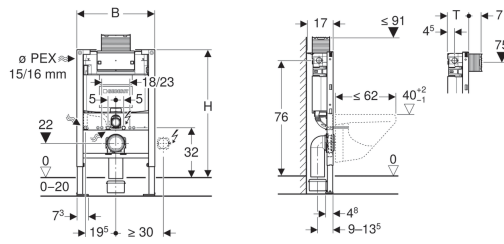

## Geberit Duofix -seinä-wc-elementti, 82 cm, Omega-piilohuuhTELUSÄILIÖLLÄ 12 cm, PEX-liitin

### Käyttötarkoitukset

- Asennusseinään
- Asennettavaksi osakorkeisiin asennusseinärakenteisiin
- Asennettavaksi osakorkeisiin Geberit Duofix -elementteihin
- Seinä-WC-malleihin, joissa standardin EN 33:2011 mukaiset asennusmitat
- Seinä-WC-malleihin, joiden pituus enintään 62 cm
- Kaksoishuhteluun
- 0–20 cm:n lattiarakenteisiin

### Ominaisuudet

- Itsekantava kehys jauhemaalattu
- Kehys porausrei'illä  $\varnothing$  9 mm puurunkorakenteeseen kiinnitystä varten
- Kehys valmistettu tukia varten WC-posliineissa, joissa on pieni tukipinta
- Jalkatuki sinkitty
- Jalkatuki säädettävä 0–20 cm
- Liukesteillä varustetut jalkatuet
- Jalkalevyt käännettävät
- Jalkalevyjen syvyys sovitettu U-profiileihin UW 50 ja UW75 sekä Geberit Duofix -järjestelmäkiskoihin asentamista varten
- Liitoskäyrä voidaan asentaa ilman työkaluja eri syvyyssasetoihin, säätöalue 45 mm
- Liitoskäyrän kiinnitys ääntä eristävä
- PiilohuuhTELUSÄILIÖ, jossa käyttö päältä/edestä
- PiilohuuhTELUSÄILIÖ täysin eristetty kondenssia vastaan
- Tehdasasetuksessa välitön jälkihuuhTELU mahdollinen
- PiilohuuhTELUSÄILIÖ valmistettu PEX-liitintä varten

Tuotenumero	LVI nro.	B	H	T
111.007.00.1	5756334	50 cm	82 cm	14 cm