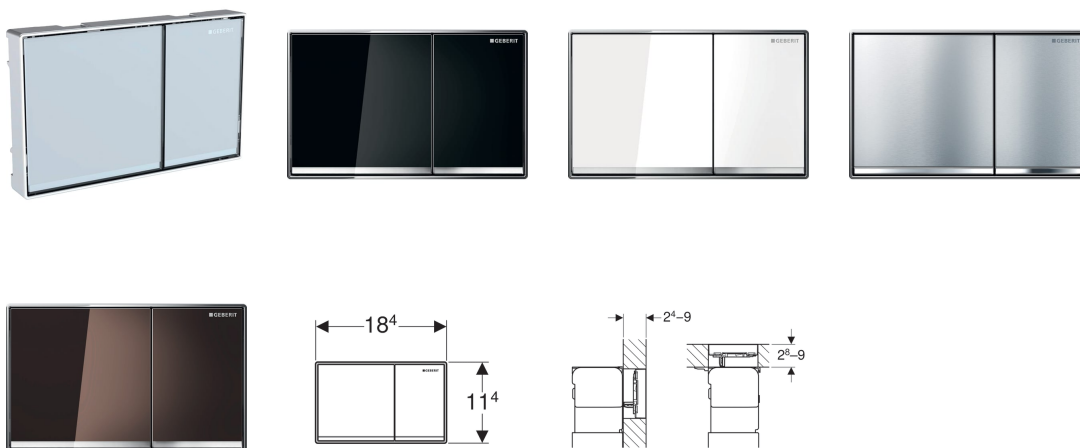

Geberit Omega60 -huuhtelupainike, kaksoishuuhteluun, pinnan mukainen

Käyttötarkoitukset

- Geberit Omega -piilohuuhtelusäiliöiden huuhtelutoimintoon
- Materiaalin paksuus 24–90 mm (huuhtelu edestä)
- Materiaalin paksuus 28–90 mm (huuhtelu päältä)

Ominaisuudet

- Käyttö päältä/edestä

- Pinnanmukainen
- Painotangot äänieristetty, pikasäätö ilman työkaluja

Toimituksen sisältö

- Tasauskehys
- 2 etäisyysosaa
- 2 etäisyyspulttia
- 2 painotankoa
- Kiinnitystarvikkeet

Tuotenumero	LVI nro.	Pinta/väri	Materiaali
115.081.SI.1	5756313	Painikkeet: valkoinen Design-listat: peilattu Kehys: kromattu	Sinkkipainevalu/lasi
115.081.SJ.1	5756314	Painikkeet: musta Design-listat: peilattu Kehys: kromattu	Sinkkipainevalu/lasi
115.081.SQ.1	5756315	Painikkeet: umbra Design-listat: peilattu Kehys: kromattu	Sinkkipainevalu/lasi
115.081.GH.1	5756312	Painikkeet: kromattu, harjattu, helppohoitaiseksi pinnoitettu Design-listat ja kehys: kromattu	Sinkkipainevalu