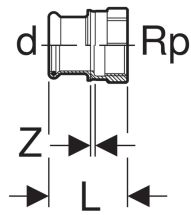

Geberit Mapress Kupari -liitinmuhvi sisäkierteellä (kromattu)

Käyttötarkoitukset

- Kylmälle tai lämpimälle käyttövedelle
- Lämmitysvedelle
- Jäähdytysvedelle ilman jäätymisenestoainetta
- Jäähdytysvedelle, jossa jäätymisenestoainetta

Ominaisuudet

- Puristamattomana vuotava liitos
- O-rengas mustaa CIIR-kumia

Tekniset tiedot

Materiaali | Punametalli (CuSn5Zn5Pb2-C)

Tuoteno	LVI nro.	DN	d, ø	Rp	L	Z
60016	1545915	10 / 15	12 mm	1/2 "	3.5 cm	0.5 cm
60017	1545916	12 / 15	15 mm	1/2 "	3.8 cm	0.5 cm