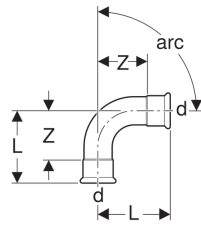

**Geberit Mapress Kupari -käyrä S/S (kromattu)**

**Käyttötarkoitukset**

- Kylmälle tai lämpimälle käyttövedelle
- Lämmitysvedelle
- Jäähdytysvedelle ilman jäätymisenestoainetta
- Jäähdytysvedelle, jossa jäätymisenestoainetta
- Talotekniikkaan

**Ominaisuudet**

- Puristamattomana vuotava liitos
- O-rengas mustaa CIIR-kumia

**Tekniset tiedot**

Materiaali | Cu-DHP kupari CW024A (EN 1412)

Tuoteno	LVI nro.	DN	d, ø	arc	L	Z
60005	1545904	10	12 mm	45 °	2.6 cm	0.9 cm
60006	1545905	12	15 mm	45 °	3.6 cm	1.6 cm
60030	1545929	15	18 mm	45 °	2.9 cm	0.9 cm
60001	1545900	10	12 mm	90 °	3.1 cm	1.4 cm
60002	1545901	12	15 mm	90 °	3.8 cm	1.8 cm
60026	1545925	15	18 mm	90 °	4.2 cm	2.2 cm