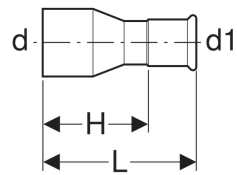

Geberit Mapress Kupari -supistus S/U (kromattu)

Käyttötarkoitukset

- Kylmälle tai lämpimälle käyttövedelle
- Lämmitysvedelle
- Jäähdytysvedelle ilman jäätyminenestoainetta
- Jäähdytysvedelle, jossa jäätyminenestoainetta
- Talotekniikkaan

Ominaisuudet

- Puristamattomana vuotava liitos
- O-rengas mustaa CIIR-kumia

Tekniset tiedot

Materiaali | Cu-DHP kupari CW024A (EN 1412)

Tuoteno	LVI nro.	DN	d, ø	d1, ø	L	H
60021	1545920	12 / 10	15 mm	12 mm	5 cm	3.3 cm
60022	1545921	15 / 10	18 mm	12 mm	5.4 cm	3.7 cm
60023	1545922	15 / 12	18 mm	15 mm	5.5 cm	3.5 cm