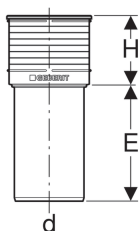

Suora Geberit Silent-PP -liitosyhde WC:lle

Käyttötarkoitukset

- Jäteveden poisjohtamiseen rakennusten sisällä
- Lattiamallisten WC-posliinien liittämiseen

Ominaisuudet

- Äänioptimoitu

Tekniset tiedot

Asennuslämpötila	-10 – +40 °C
Materiaali	PP-MD
Lämpölaajeneminen	0.08 mm/(m·K)

Toimituksen sisältö

- Suojahattu
- Mansetti EPDM-kumia

Tuotenro	LVI nro.	Pinta/väri	DN	d, ø	E	H
390.592.11.1	2409753	Valkoinen-alpine	100	110 mm	18 cm	10.9 cm