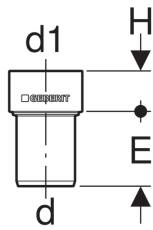

Suora Geberit Silent-PP -kytkentäyhde

Käyttötarkoitukset

- Jäteveden poisjohtamiseen rakennusten sisällä
- Omakotitalojen keskuspölynimureihin käytä vain putkikokoja DN 40–50

Ominaisuudet

- Äänioptimoitu

Tekniset tiedot

Asennuslämpötila	-10 – +40 °C
Materiaali	PP-MD
Lämpölaajeneminen	0.08 mm/(m·K)

Toimituksen sisältö

- Suojahattu

Tilattava erikseen

- Mansetti

Tuotenumero	LVI nro.	DN	d, ø	d1, ø	E	H
390.080.14.1	2409742	30	32 mm	46 mm	4.5 cm	3.5 cm
390.180.14.1	2409743	40	40 mm	46 mm	4.7 cm	3.2 cm
390.281.14.1	2409744	50	50 mm	58 mm	5.1 cm	3.2 cm