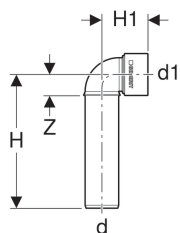

**Geberit Silent-PP -kytkentäkulmayhde 90°, pitkä**

**Käyttötarkoitukset**

- Jäteveden poisjohtamiseen rakennusten sisällä
- Omakotitalojen keskuspolynimureihin käytä vain putkikokoja DN 40–50

**Ominaisuudet**

- Äänioptimoitu

**Tekniset tiedot**

Asennuslämpötila	-10 – +40 °C
Materiaali	PP-MD
Lämpölaajeneminen	0.08 mm/(m·K)

**Toimituksen sisältö**

- Suojahattu

Tuotenro	LVI nro.	DN	d, ø	d1, ø	arc	H	H1	Z
390.186.14.1	2409749	40	40 mm	46 mm	90 °	16 cm	5.5 cm	11.3 cm