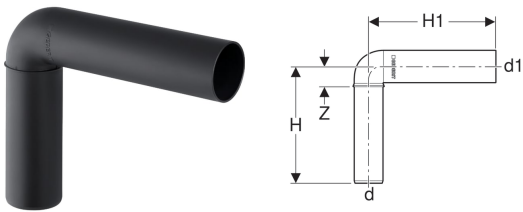

Geberit Silent-PP -kytkentäkulmayhde 90°, jatkettu

Käyttötarkoitukset

- Jäteveden poisjohtamiseen rakennusten sisällä
- Omakotitalojen keskuspölynimureihin

Ominaisuudet

- Äänioptimoitu

Tekniset tiedot

Asennustemperatuurila	-10 – +40 °C
Materiaali	PP-MD
Lämpölaajeneminen	0.08 mm/(m·K)

Toimituksen sisältö

- Suojahattu

Tuotenumero	LVI nro.	DN	d, ø	d1, ø	arc	H	H1	Z
390.286.14.1	2409750	50	50 mm	46 mm	90°	16 cm	20 cm	10.9 cm
390.287.14.1	2409751	50	50 mm	58 mm	90°	16 cm	20 cm	10.9 cm

Tarvikkeet