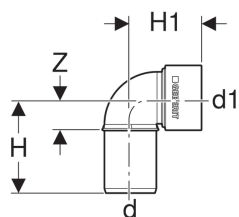

## Geberit Silent-PP -kytkentäkulmayhde 90°

### Tekniset tiedot

Asennustemperatuurila	-10 – +40 °C
Materiaali	PP-MD
Lämpölaajeneminen	0.08 mm/(m·K)

### Tilattava erikseen

- Mansetti

Tuotenumero	LVI nro.	DN	d, ø	d1, ø	arc	H	H1	Z
390.083.14.1	2409745	30	32 mm	46 mm	90 °	7.1 cm	5.1 cm	2.6 cm
390.183.14.1	2409746	40	40 mm	46 mm	90 °	7.4 cm	5.5 cm	2.6 cm
390.283.14.1	2409747	50	50 mm	46 mm	90 °	8.2 cm	5.7 cm	3.2 cm
390.284.14.1	2409748	50	50 mm	58 mm	90 °	8.3 cm	5.9 cm	3.2 cm