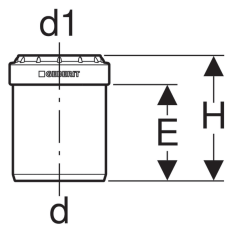

Geberit Silent-PP -supistus, keskeinen, lyhyt

Käyttötarkoitukset

- Jäteveden poisjohtamiseen rakennusten sisällä

Ominaisuudet

- Äänioptimoitu

- Tiiviste EPDM-kumia

Tekniset tiedot

Asennuslämpötila	-10 – +40 °C
Materiaali	PP-MD
Lämpölaajeneminen	0.08 mm/(m·K)

Tuotenumero	LVI nro.	DN	d, ø	d1, ø	E	H
390.179.14.1	2409591	40 / 30	40 mm	32 mm	5 cm	6.8 cm
390.278.14.1	2409592	50 / 40	50 mm	40 mm	5.2 cm	6.8 cm