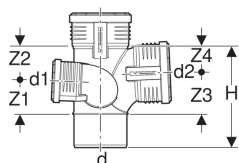

**Geberit Silent-PP -kaksoishaarayhde 87,5°, oikea**

**Käyttötarkoitukset**

- Jäteveden poisjohtamiseen rakennusten sisällä

**Ominaisuudet**

- Äänioptimoitu
- Pyörästetty

- Tiiviste EPDM-kumia

**Tekniset tiedot**

Asennuslämpötila	-10 – +40 °C
Materiaali	PP-MD
Lämpölaajeneminen	0.08 mm/(m·K)

Tuotenumero	LVI nro.	DN	d, Ø	d1, Ø	d2, Ø	a	H	Z1	Z2	Z3	Z4	Z5	Z6
390.463.14.1	2409704	90 / 70 / 90	90 mm	75 mm	90 mm	8.2 cm	17.6 cm	6.3 cm	5.3 cm	6.7 cm	4.9 cm	3.5 cm	6.9 cm
390.563.14.1	2409705	100 / 70 / 100	110 mm	75 mm	110 mm	9.2 cm	21.1 cm	6.7 cm	7.6 cm	8.2 cm	6.1 cm	4.4 cm	7.7 cm