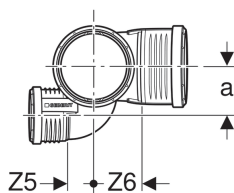

**Geberit Silent-PP -kaksoishaarayhde 87,5°, oikea**

**Käyttötarkoitukset**

- Jäteveden poisjohtamiseen rakennusten sisällä

**Ominaisuudet**

- Äänioptimoitu
- Pyörästetty

- Tiiviste EPDM-kumia

**Tekniset tiedot**

Asennuslämpötila	-10 – +40 °C
Materiaali	PP-MD
Lämpölaajeneminen	0.08 mm/(m·K)

Tuotenumero	LVI nro.	DN	d, Ø	d1, Ø	d2, Ø	a	H	Z1	Z2	Z3	Z4	Z5	Z6
390.463.14.1	2409704	90 / 70 / 90	90 mm	75 mm	90 mm	8.2 cm	17.6 cm	6.3 cm	5.3 cm	6.7 cm	4.9 cm	3.5 cm	6.9 cm
390.563.14.1	2409705	100 / 70 / 100	110 mm	75 mm	110 mm	9.2 cm	21.1 cm	6.7 cm	7.6 cm	8.2 cm	6.1 cm	4.4 cm	7.7 cm