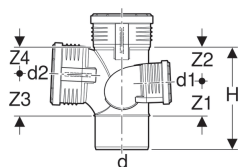

Geberit Silent-PP -kaksoishaarayhde 87,5°, vasen

Käyttötarkoitukset

- Jäteveden poisjohtamiseen rakennusten sisällä

Ominaisuudet

- Äänioptimoitu
- Pyöristetty

- Tiiviste EPDM-kumia

Tekniset tiedot

Asennuslämpötila	-10 – +40 °C
Materiaali	PP-MD
Lämpölaajeneminen	0.08 mm/(m·K)

Tuotenro	LVI nro.	DN	d, ø	d1, ø	d2, ø	a	H	Z1	Z2	Z3	Z4	Z5	Z6
390.464.14.1	2409702	90 / 70 / 90	90 mm	75 mm	90 mm	8.2 cm	17.6 cm	6.3 cm	5.3 cm	6.7 cm	4.9 cm	3.5 cm	6.9 cm
390.564.14.1	2409703	100 / 70 / 100	110 mm	75 mm	110 mm	9.2 cm	21.1 cm	6.7 cm	7.6 cm	8.2 cm	6.1 cm	4.4 cm	7.7 cm