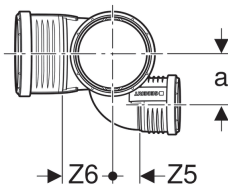

Geberit Silent-PP -kaksoishaarayhde 87,5°, vasen

Käyttötarkoitukset

- Jäteveden poisjohtamiseen rakennusten sisällä

Ominaisuudet

- Äänioptimoitu
- Pyöristetty

- Tiiviste EPDM-kumia

Tekniset tiedot

Asennuslämpötila	-10 – +40 °C
Materiaali	PP-MD
Lämpölaajeneminen	0.08 mm/(m·K)

Tuotenro	LVI nro.	DN	d, ø	d1, ø	d2, ø	a	H	Z1	Z2	Z3	Z4	Z5	Z6
390.464.14.1	2409702	90 / 70 / 90	90 mm	75 mm	90 mm	8.2 cm	17.6 cm	6.3 cm	5.3 cm	6.7 cm	4.9 cm	3.5 cm	6.9 cm
390.564.14.1	2409703	100 / 70 / 100	110 mm	75 mm	110 mm	9.2 cm	21.1 cm	6.7 cm	7.6 cm	8.2 cm	6.1 cm	4.4 cm	7.7 cm