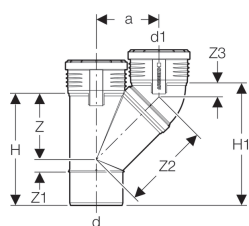

## Geberit Silent-PP -rinnakkaishaararyhde 45°

### Tekniset tiedot

Asennuslämpötila	-10 – +40 °C
Materiaali	PP-MD
Lämpölaajeneminen	0.08 mm/(m·K)

Tuotenro	LVI nro.	DN	d, ø	d1, ø	a	H	H1	Z	Z1	Z2	Z3
390.457.14.1	2409694	90 / 90	90 mm	90 mm	11 cm	19.6 cm	21.4 cm	11.3 cm	2.2 cm	15 cm	2.5 cm
390.557.14.1	2409695	100 / 100	110 mm	110 mm	13 cm	23.3 cm	25.5 cm	13.8 cm	2.7 cm	18.4 cm	2.9 cm