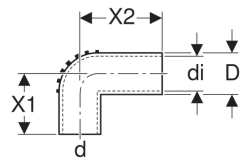

## Geberit Silent-db20 -liitoskäyrä 90°, jatkettu

### Tekniset tiedot

Enimmäisvarastointilämpötila	40 °C
Materiaali	PE-S2
Lämpölaajeneminen	0.17 mm/(m·K)
Putken lämmönjohtavuus	0.43 W/(m·K)

Tuotenro	LVI nro.	DN	d, ø	arc	di, ø	D	X1	X2
305.905.14.1	2300559	56	56 mm	90 °	50 mm	5.6 cm	7.5 cm	10 cm
305.906.14.1	2300560	56	56 mm	90 °	57 mm	6.3 cm	7.5 cm	20 cm