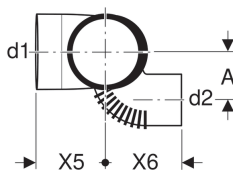

Geberit Silent-db20 -kaksoishaarayhde 88,5°, vasen

Käyttötarkoitukset

- Kiinteistöviemärijärjestelmiin
- Rakennuksiin, joissa on korkeat äänieristysvaatimukset

Ominaisuudet

- Pyöristetty
- Yhde hitsattu
- Kulutuksenkestävä

- Erittäin hyvin ääntä eristävä
- UV-kestävä

Tekniset tiedot

Enimmäisvarastointilämpötila	40 °C
Materiaali	PE-S2
Lämpölaajeneminen	0.17 mm/(m·K)
Putken lämmönjohtavuus	0.43 W/(m·K)

Tuotenro	LVI nro.	DN	d, ø	d1, ø	d2, ø	arc	A	H	X1	X2	X3	X4	X5	X6
308.872.14.1	2300585	90 / 90 / 70	90 mm	90 mm	75 mm	88.5 °	8.1 cm	20.3 cm	12 cm	8.3 cm	12 cm	8.3 cm	10.6 cm	14.2 cm
310.872.14.1	2300587	100 / 90 / 70	110 mm	90 mm	75 mm	88.5 °	7.7 cm	22.5 cm	13.5 cm	9 cm	12.8 cm	9.7 cm	11.5 cm	9.3 cm
310.172.14.1	2300586	100 / 100 / 70	110 mm	110 mm	75 mm	88.5 °	7.7 cm	22.5 cm	13.5 cm	9 cm	11.8 cm	10.7 cm	11.5 cm	9.3 cm