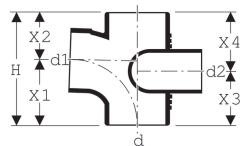

Geberit Silent-db20 -kaksoishaarayhde 88,5°, vasen

Käyttötarkoitukset

- Kiinteistöviemärijärjestelmiin
- Rakennuksiin, joissa on korkeat äänieristysvaatimukset

Ominaisuudet

- Pyöristetty
- Yhde hitsattu
- Kulutuksenkestävä

- Erittäin hyvin ääntä eristävä
- UV-kestävä

Tekniset tiedot

Enimmäisvarastointilämpötila	40 °C
Materiaali	PE-S2
Lämpölaajeneminen	0.17 mm/(m·K)
Putken lämmönjohtavuus	0.43 W/(m·K)

Tuotenro	LVI nro.	DN	d, ø	d1, ø	d2, ø	arc	A	H	X1	X2	X3	X4	X5	X6
308.872.14.1	2300585	90 / 90 / 70	90 mm	90 mm	75 mm	88.5 °	8.1 cm	20.3 cm	12 cm	8.3 cm	12 cm	8.3 cm	10.6 cm	14.2 cm
310.872.14.1	2300587	100 / 90 / 70	110 mm	90 mm	75 mm	88.5 °	7.7 cm	22.5 cm	13.5 cm	9 cm	12.8 cm	9.7 cm	11.5 cm	9.3 cm
310.172.14.1	2300586	100 / 100 / 70	110 mm	110 mm	75 mm	88.5 °	7.7 cm	22.5 cm	13.5 cm	9 cm	11.8 cm	10.7 cm	11.5 cm	9.3 cm