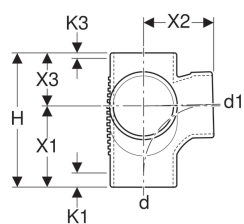

**Geberit Silent-db20 -kulmahaarayhde, pyörästetty 88,5°**

**Käyttötarkoitukset**

- Kiinteistöviemärijärjestelmiin
- Rakennuksiin, joissa on korkeat äänieristysvaatimukset

**Ominaisuudet**

- Pyörästetty
- Kulutuksenkestävä
- Erittäin hyvin ääntä eristävä

- UV-kestävä

**Tekniset tiedot**

Enimmäisvarastointilämpötila	40 °C
Materiaali	PE-S2
Lämpölaajeneminen	0.17 mm/(m·K)
Putken lämmönjohtavuus	0.43 W/(m·K)

Tuotenro	LVI nro.	DN	d, ø	d1, ø	arc	H	X1	X2	X3	K1	K3
308.083.14.1	2300588	90 / 90	90 mm	90 mm	88.5 °	20.3 cm	12 cm	10.5 cm	8.3 cm	1.5 cm	0.5 cm
310.083.14.1	100 / 100	110 mm	110 mm	110 mm	88.5 °	22.6 cm	11.5 cm	9 cm	2.5 cm	0 cm	