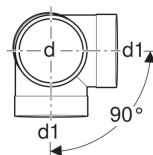

**Geberit Silent-db20 -kulmahaarayhde, pyörästetty 88,5°**

**Käyttötarkoitukset**

- Kiinteistöviemärijärjestelmiin
- Rakennuksiin, joissa on korkeat äänieristysvaatimukset

**Ominaisuudet**

- Pyörästetty
- Kulutuksenkestävä
- Erittäin hyvin ääntä eristävä

- UV-kestävä

**Tekniset tiedot**

Enimmäisvarastointilämpötila	40 °C
Materiaali	PE-S2
Lämpölaajeneminen	0.17 mm/(m·K)
Putken lämmönjohtavuus	0.43 W/(m·K)

Tuotenro	LVI nro.	DN	d, ø	d1, ø	arc	H	X1	X2	X3	K1	K3
308.083.14.1	2300588	90 / 90	90 mm	90 mm	88.5 °	20.3 cm	12 cm	10.5 cm	8.3 cm	1.5 cm	0.5 cm
310.083.14.1	100 / 100	110 mm	110 mm	110 mm	88.5 °	22.6 cm	11.5 cm	9 cm	2.5 cm	0 cm	