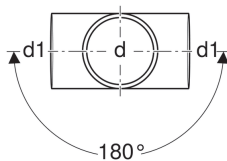

Geberit Silent-db20 -kaksoishaarayhde 88,5°

Käyttötarkoitukset

- Kiinteistöviemärijärjestelmiin
- Rakennuksiin, joissa on korkeat äänieristysvaatimukset
- Pystysuuntaiseen asennukseen

Ominaisuudet

- Pyöristetty
- Kulutuksenkestävä

- Erittäin hyvin ääntä eristävä
- UV-kestävä

Tekniset tiedot

Enimmäisvarastointilämpötila	40 °C
Materiaali	PE-S2
Lämpölaajeneminen	0.17 mm/(m·K)
Putken lämmönjohtavuus	0.43 W/(m·K)

Tuotenro	LVI nro.	DN	d, Ø	d1, Ø	arc	H	X1	X2	X3	K1
308.082.14.1	2300580	90	90 mm	90 mm	88.5 °	20.3 cm	12 cm	10.5 cm	8.3 cm	1.5 cm
310.102.14.1	2300581	100	110 mm	110 mm	88.5 °	22.5 cm	13.5 cm	11.5 cm	9 cm	2.5 cm