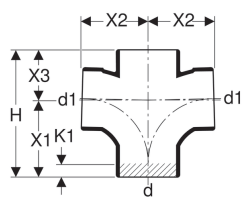

Geberit Silent-db20 -kaksoishaarayhde 88,5°

Käyttötarkoitukset

- Kiinteistöviemärijärjestelmiin
- Rakennuksiin, joissa on korkeat äänieristysvaatimukset
- Pystysuuntaiseen asennukseen

Ominaisuudet

- Pyöristetty
- Kulutuksenkestävä

- Erittäin hyvin ääntä eristävä
- UV-kestävä

Tekniset tiedot

Enimmäisvarastointilämpötila	40 °C
Materiaali	PE-S2
Lämpölaajeneminen	0.17 mm/(m·K)
Putken lämmönjohtavuus	0.43 W/(m·K)

Tuotenro	LVI nro.	DN	d, Ø	d1, Ø	arc	H	X1	X2	X3	K1
308.082.14.1	2300580	90	90 mm	90 mm	88.5 °	20.3 cm	12 cm	10.5 cm	8.3 cm	1.5 cm
310.102.14.1	2300581	100	110 mm	110 mm	88.5 °	22.5 cm	13.5 cm	11.5 cm	9 cm	2.5 cm