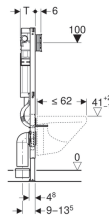

Geberit Duofix -seinä-wc-elementti, 112 cm, Sigma-piilohuuhtelusäiliöllä 12 cm, PEX-liitin

Käyttötarkoitukset

- Asennusseinään
- Asennettavaksi osakorkeisiin tai huonekorkeisiin asennusseinärakenteisiin
- Asennettavaksi huonekorkeisiin asennusseiniin
- Asennettavaksi osakorkeisiin tai huonekorkeisiin Geberit Duofix -elementtiseiniin
- Seinä-WC-malleihin, joissa standardin EN 33:2011 mukaiset asennusmitat
- Seinä-WC-malleihin, joiden pituus enintään 62 cm
- Yksihuuhtelu, kaksoishuuhtelu tai huuhtelu/stop-toiminto
- 0–20 cm:n lattiarakenteisiin

Ominaisuudet

- Itsekantava kehys jauhemaalattu
- Kehys porausreiällä $\varnothing 9$ mm puurunkorakenteeseen kiinnitystä varten
- Kehys valmisteltu tukia varten WC-posliineissa, joissa on pieni tukipinta
- Jalkatuki sinkitty
- Jalkatuki säädettävä 0–20 cm
- Liukusteillä varustetut jalkatuet
- Jalkalevyt käännettävät
- Jalkalevyjen syvyys sovitettu U-profiileihin UW 50 ja UW75 sekä Geberit Duofix -järjestelmäkiskoihin asentamista varten
- Liitoskäyrä voidaan asentaa ilman työkaluja eri syvyysasentoihin, säätöalue 45 mm
- Liitoskäyrän kiinnitys ääntä eristävä
- Piilohuuhtelusäiliö, jossa huuhtelu edestä
- Piilohuuhtelusäiliö täysin eristetty kondenssia vastaan
- Tehdasasetuksessa välitön jälkihuuhtelu mahdollinen

Tekniset tiedot

Virtauspaine	0.1-10 bar
Veden enimmäislämpötilä	25 °C
Huuhtelumäärän tehdasasetus	6 ja 3 l
Suuren huuhtelumäärän säätöalue	4.5 / 6 / 7.5 l

Toimituksen sisältö

- PEX-liitin, jossa kierreltiitos G 1/2" sekä liittimet 15 x 2,5 mm ja 16 x 2,2 mm, muunnoskappaleella
- Huoltoaukon suojakansi
- 2 yläseinäkiinnikettä
- Kiinnitys PEX-suojaputkille, $\varnothing 25$ ja $\varnothing 28$ mm
- 2 suojatulppaa
- Liitossarja WC:tä varten, $\varnothing 90$ mm
- Liitoskäyrä 90° PE-HD-materiaalia, $\varnothing 90$ mm, vuodonilmaisimella
- Huuhtelukäyrän vuodonilmaisimella
- Muunnosyhde PE-HD-materiaalia, $\varnothing 90 / 110$ mm
- 2 alaseinäkiinnikettä
- 2 kierretankoa M12
- Kiinnitystarvikkeet