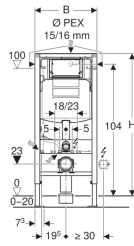

Geberit Duofix -seinä-wc-elementti, 112 cm, Sigma-piilohuuhtelusäiliöllä 12 cm, PEX-liitin

Käyttötarkoitukset

- Asennusseinään
- Asennettavaksi osakorkeisiin tai huonekorkeisiin asennusseinärakenteisiin
- Asennettavaksi huonekorkeisiin asennusseiniin
- Asennettavaksi osakorkeisiin tai huonekorkeisiin Geberit Duofix -elementtiseiniin
- Seinä-WC-malleihin, joissa standardin EN 33:2011 mukaiset asennusmitat
- Seinä-WC-malleihin, joiden pituus enintään 62 cm
- Yksihuuhtelu, kaksoishuuhtelu tai huuhtelu/stop-toiminto
- 0–20 cm:n lattiarakenteisiin

Ominaisuudet

- Itsekantava kehys jauhemaalattu
- Kehys porausreiällä $\varnothing 9$ mm puurunkorakenteeseen kiinnitystä varten
- Kehys valmisteltu tukia varten WC-posliineissa, joissa on pieni tukipinta
- Jalkatuki sinkitty
- Jalkatuki säädettävä 0–20 cm
- Liukusteillä varustetut jalkatuet
- Jalkalevyt käännettävät
- Jalkalevyjen syvyys sovitettu U-profiileihin UW 50 ja UW75 sekä Geberit Duofix -järjestelmäkiskoihin asentamista varten
- Liitoskäyrä voidaan asentaa ilman työkaluja eri syvyysasentoihin, säätöalue 45 mm
- Liitoskäyrän kiinnitys ääntä eristävä
- Piilohuuhtelusäiliö, jossa huuhtelu edestä
- Piilohuuhtelusäiliö täysin eristetty kondenssia vastaan
- Tehdasasetuksessa välitön jälkihuuhtelu mahdollinen

Tekniset tiedot

Virtauspaine	0.1-10 bar
Veden enimmäislämpötilä	25 °C
Huuhtelumäärän tehdasasetus	6 ja 3 l
Suuren huuhtelumäärän säätöalue	4.5 / 6 / 7.5 l

Toimituksen sisältö

- PEX-liitin, jossa kierreltiitos G 1/2" sekä liittimet 15 x 2,5 mm ja 16 x 2,2 mm, muunnoskappaleella
- Huoltoaukon suojakansi
- 2 yläseinäkiinnikettä
- Kiinnitys PEX-suojaputkille, $\varnothing 25$ ja $\varnothing 28$ mm
- 2 suojatulppaa
- Liitossarja WC:tä varten, $\varnothing 90$ mm
- Liitoskäyrä 90° PE-HD-materiaalia, $\varnothing 90$ mm, vuodonilmaisimella
- Huuhtelukäyrän vuodonilmaisimella
- Muunnosyhde PE-HD-materiaalia, $\varnothing 90 / 110$ mm
- 2 alaseinäkiinnikettä
- 2 kierretankoa M12
- Kiinnitystarvikkeet