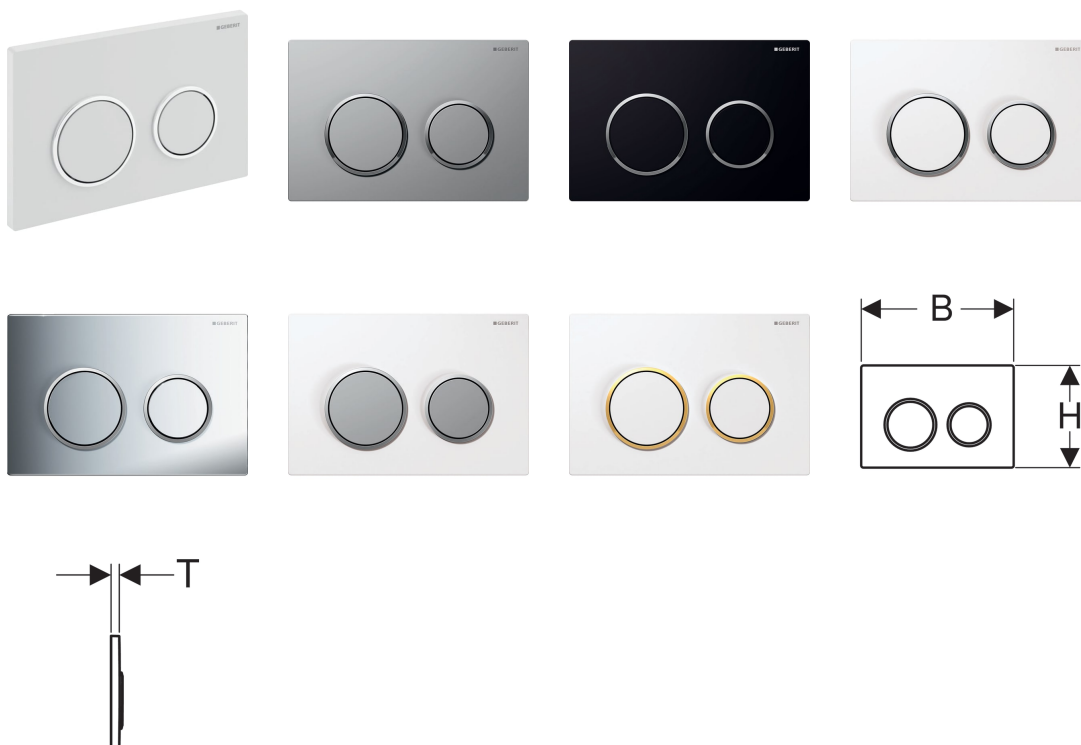

Geberit Kappa21 -huuhtelupainike, kaksoishuuhteluun

Käyttötarkoitukset

- Geberit Kappa -piilohuuhtelusäiliöiden huuhtelutoimintoon

Ominaisuudet

- Käyttö päältä/edestä
- Painotangot äänieristetty, pikasäätö ilman työkaluja

Tekniset tiedot

Huuhteluvoima | < 20 N

Toimituksen sisältö

- Asennuskehys
- 2 etäisyyspulttia
- 2 painotankoa
- Kiinnitystarvikkeet

Tuotenro	LVI nro.	Pinta/väri	Materiaali	B	H	T
115.240.KH.1	5756265	Painikelevy ja painikkeet: kromattu Design-renkaat: mattakromattu	Muovi	21.2 cm	14.2 cm	1 cm
115.240.KJ.1	5756261	Painikelevy ja painikkeet: valkoinen Design-renkaat: kromattu	Muovi	21.2 cm	14.2 cm	1 cm
115.240.KK.1	5756263	Painikelevy ja painikkeet: valkoinen Design-renkaat: kullattu	Muovi	21.2 cm	14.2 cm	1 cm
115.240.KL.1	5756262	Painikelevy: valkoinen Design-renkaat ja painikkeet: mattakromattu	Muovi	21.2 cm	14.2 cm	1 cm
115.240.KM.1	5756264	Painikelevy ja painikkeet: musta Design-renkaat: kromattu	Muovi	21.2 cm	14.2 cm	1 cm
115.240.KN.1	5756266	Painikelevy ja painikkeet: mattakromattu Design-renkaat: kromattu	Muovi	21.2 cm	14.2 cm	1 cm

Tarvikkeet

- Geberit-jatkosarja piilohuuhtelusäiliöille Sigma, Omega ja Kappa