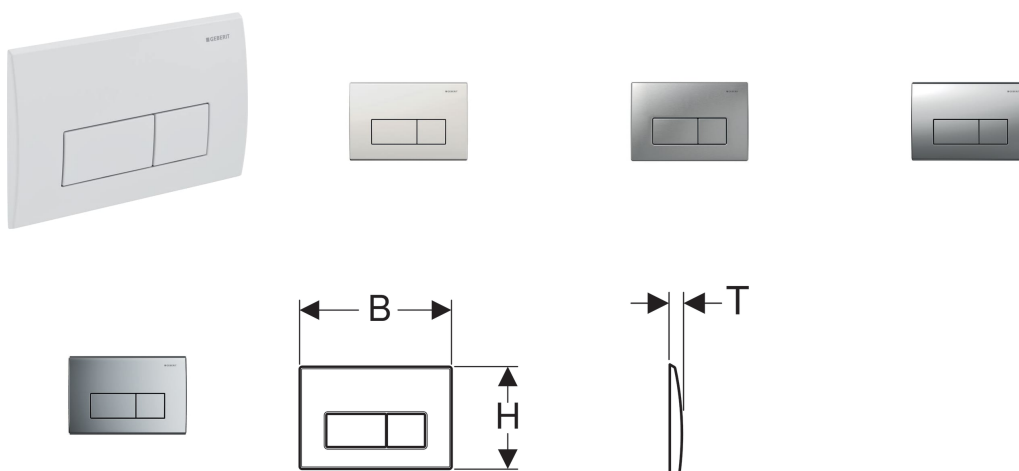

Geberit Kappa50 -huuhtelupainike, kaksoishuhteluun

Käyttötarkoitukset

- Geberit Kappa -piilohuuhtelusäiliöiden huuhtelutoimintoon

Ominaisuudet

- Käyttö päältä/edestä
- Painotangot äänieristetty, pikasäätö ilman työkaluja

Tekniset tiedot

Huuhteluvoima | < 20 N

Toimituksen sisältö

- Asennuskehys
- 2 etäisyyspulttia
- 2 painotankoa
- Kiinnitystarvikkeet

Tuotenro	LVI nro.	Pinta/väri	Materiaali	B	H	T
115.258.00.1	5756226	Harjattu	Ruostumaton teräs	21.1 cm	14.2 cm	1.5 cm
115.260.11.1	5756227	Valkoinen-alpine	Sinkkipainevalu	21.1 cm	14.2 cm	1.5 cm
115.260.21.1	5756229	Kromattu	Sinkkipainevalu	21.1 cm	14.2 cm	1.5 cm
115.260.46.1	5756228	Mattakromattu	Sinkkipainevalu	21.1 cm	14.2 cm	1.5 cm