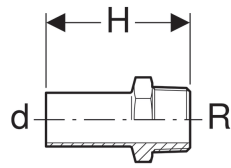

Geberit Mapress Kupari -suora liitin ulkokierteellä (kaasu)

Käyttötarkoitukset

- Maakaasuille
- Nestekaasuille

- Maa- ja nestekaasuille

Tekniset tiedot

Materiaali | Punametalli (CuSn5Zn5Pb2-C)

Tuotenro	LVI nro.	DN	d, ø	R	H
61932	1541642	12 / 15	15 mm	1/2 "	5.7 cm
61933	1541643	15	18 mm	1/2 "	5.7 cm
61935	1541645	20 / 15	22 mm	1/2 "	5.7 cm
61936	1541646	20	22 mm	3/4 "	5.9 cm