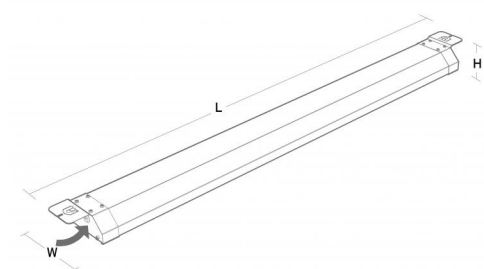

Montering/anslutning

Montering: Upphängd eller utanpåliggande, Indoor
Modul: 1700
Cable entry: Skruvlös kopplingsplint
Max. luminaires per circuit breaker: B10: 8, B16: 13, C10: 14, C16: 22

Mått:(mm)

Längd (L): 1842
Bredd (W): 137
Höjd (H): 59
Vikt (brutto/netto): 9.7 / 9.5

Förpackning

Förpackning mått: 1870 x 150 x 70

5 7 0 3 8 2 1 1 7 8 4 4 0