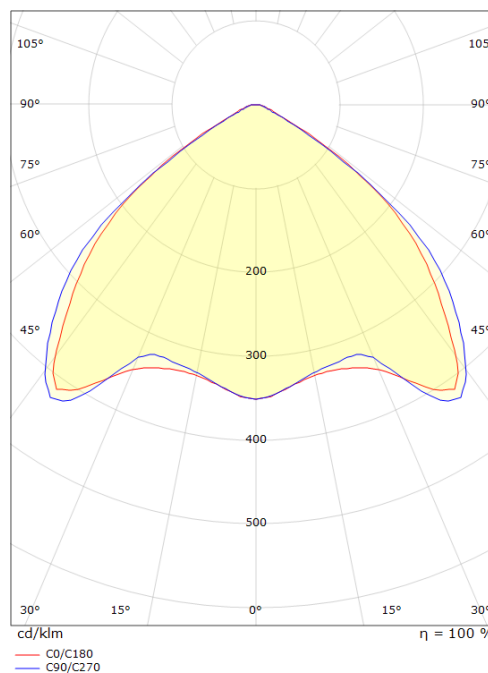

Förpackning

Förpackning mått: 1870 x 150 x 70

5 7 0 3 8 2 1 1 7 8 4 4 0