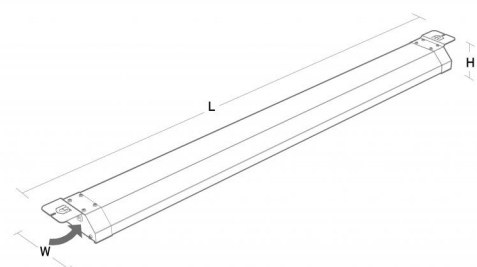

Montering/anslutning

Montering:	Upphängd eller utanpåliggande
Cable entry:	Kabelingång: ändlock (blindpluggar)
Anslutning:	5-pols skruvlös kopplingsplint

Mått:(mm)

Längd (L):	1269
Bredd (W):	137
Höjd (H):	57
Avstånd till brännbart material:	0mm
Vikt (brutto/netto):	3.8 / 3.6

Förpackning

Förpackning mått: 1285 x 148 x 65

5 7 0 3 8 2 1 1 7 4 4 8 0