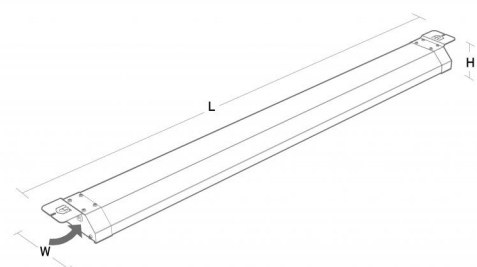

Montering/anslutning

Montering:	Upphängd eller utanpåliggande
Cable entry:	Kabelingång: ändlock (blindpluggar)
Anslutning:	5-pols skruvlös kopplingsplint

Mått:(mm)

Längd (L):	1269
Bredd (W):	137
Höjd (H):	57
Avstånd till brännbart material:	0mm
Vikt (brutto/netto):	3.8 / 3.6

Förpackning

Förpackning mått: 1285 x 148 x 65

5 7 0 3 8 2 1 1 7 4 4 7 3