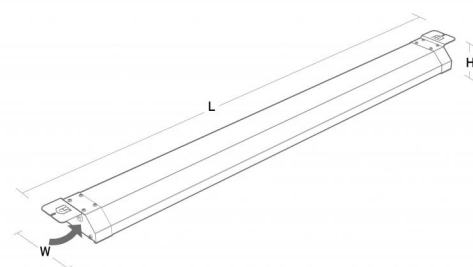

Montering/anslutning

Montering:	Upphängd eller utanpåliggande
Cable entry:	Kabelingång: ändlock (blindpluggar)
Anslutning:	5-pols skruvlös kopplingsplint

Mått:(mm)

Längd (L):	1269
Bredd (W):	137
Höjd (H):	57
Avstånd till brännbart material:	0mm
Vikt (brutto/netto):	3.8 / 3.6

Förpackning

Förpackning mått:	1285 x 148 x 65
-------------------	-----------------

5 7 0 3 8 2 1 1 7 4 5 4 1